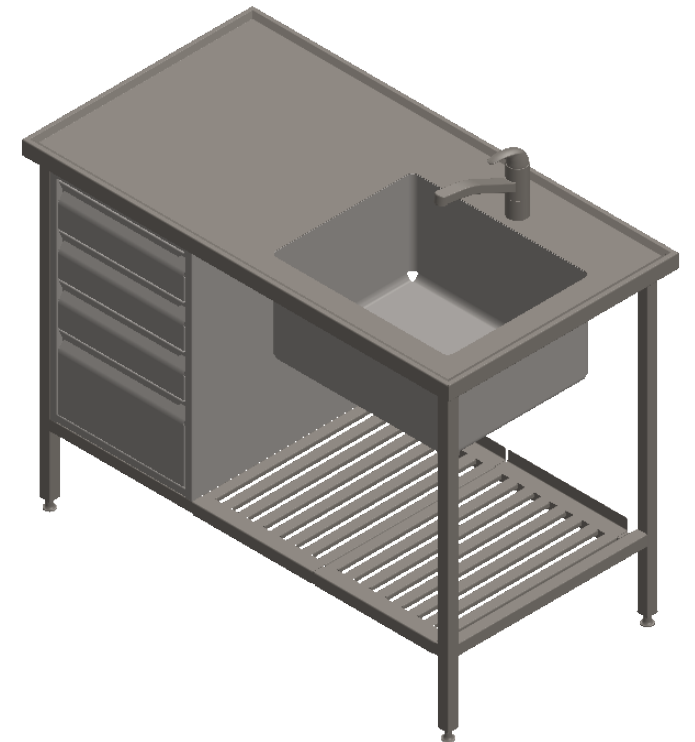

# KYLMÄTERÄS

Stainless Steel Works,  
Furniture and Counters

Sienikuja 4, 00760 Helsinki Finland  
+358 9 3505910

Pesupöytä