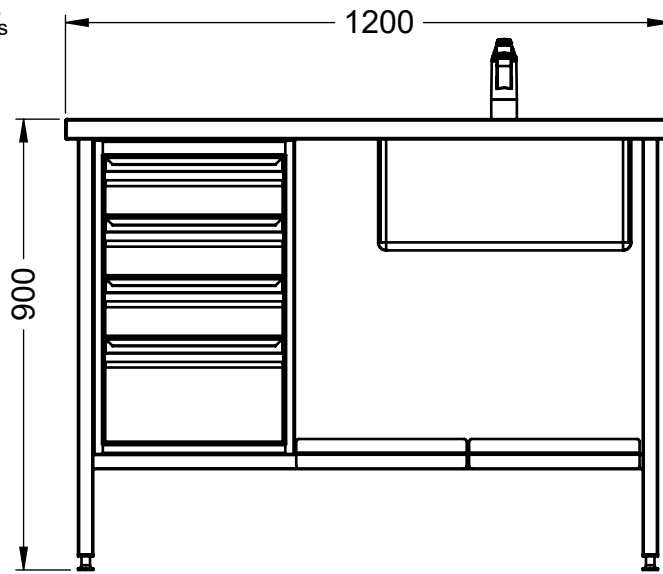

# KYLMÄTERÄS

Stainless Steel Works,  
Furniture and Counters

Sienikuja 4, 00760 Helsinki Finland  
+358 9 3505910

Pesupöytä