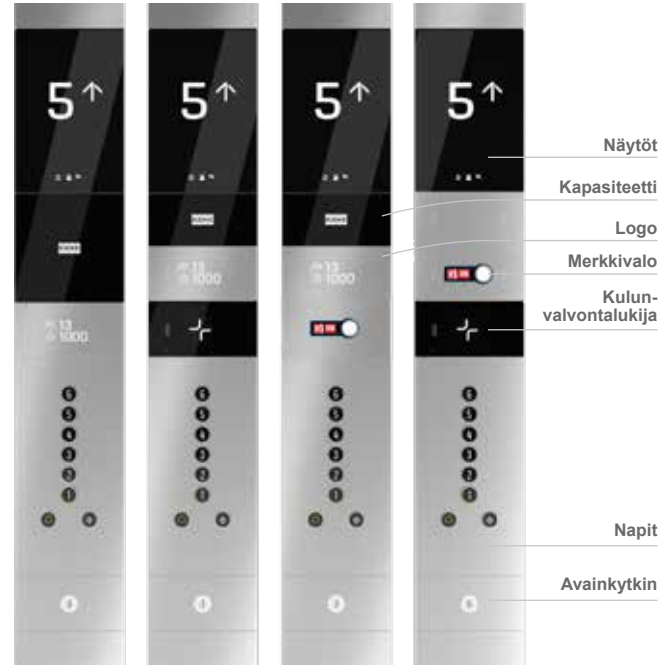

KONE MERKINTOLAITTEET

KONEen monipuolisesta merkinantolaittevalikoimasta on helppo valita rakennuksen tyyliin sopiva ratkaisu. Uppo- ja pinta-asennetut merkinantolaitteemme ovat ilkeivaltasuojattuja ja lisäävät hissien käytännöllisyyttä tehden hisseistä esteettömiä kaikille käyttäjille.

KSS 700 – TULEVAISUUDEN RATKAISUT*

Vallankumouksellinen, uppoasennettu KSS 700 -sarja sopii sekä asuinrakennuksiin että liikekiinteistöihin. Sen modulaarinen rakenne mahdollistaa osien vaihtelun pintamateriaalista näyttöön ja painikkeisiin. Voit lisätä toimintoja ja tehdä ohjauspaneelista (COP) ja tason laitteesta uniikin monipuolisen valikoiman ansiosta.

KORIN OHJAUSPANEELI (COP)