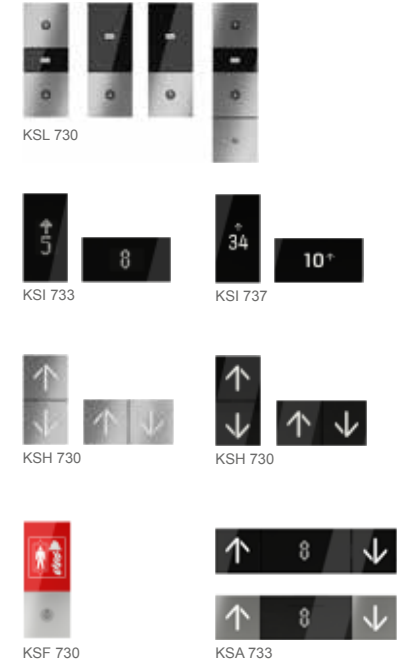

TASON LAITTEET

KORIN OHJAUSPANEELIN PINTAMATERIAALI

F Asturias Satin Harjattu ruostumaton teräs

H Murano Mirror Peilikiillotettu ruostumaton teräs

SS2 Vegas Gold Peilikiillotettu ruostumaton teräs

CB Carbon Black Harjattu ruostumaton teräs (Sormenjalkia hylkivä)

CG Copper Gold Harjattu ruostumaton teräs (Sormenjalkia hylkivä)

NÄYTÖT

Vierivä pistematriisi (KSC 733)

Täysgrafiikka LCD (KSC 737)

TASON LAITTEIDEN MATERIAALIT

ST4 (F) Silver Brushed Harjattu ruostumaton teräs

MP1 (H) Silver Polished Peilikiillotettu ruostumaton teräs

MP2 (SS2) Golden Polished Peilikiillotettu ruostumaton teräs

CB Carbon Black Harjattu ruostumaton teräs (Sormenjalkia hylkivä)

CG Copper Gold Harjattu ruostumaton teräs (Sormenjalkia hylkivä)

KSC 733 Täyskorkea**
KSC 737 Täyskorkea

Pidennetty toimitusaika

* KSS 700 -sarja sopii MonoSpace 500 DX, MonoSpace 700 DX ja TranSys -henkilöhissiin.
** Laitte sopii myös TranSys DX -tavarahissiin