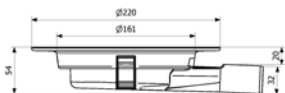

Drain pystykaivo 75/110 3x32

Pystykaivossa kolme avattavaa ja suljettavaa 32 mm sivuliitosta. Kaivon mukana 1 x 32 mm muhvi. Korkeus 242 mm. Virtaama 1,4 l/s. Liitoskoko 75/110 mm. Kansikoko Ø150.

Uponor nro	LVI nro	Tuote	Kpl krt/lava	EAN-koodi

1093061	3313304	Drain pystykaivo 75/110 3x32	10/80	6414905228225