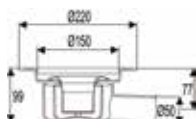

Drain vaakakaivo 75 3x32

Vaakakaivossa kolme avattavaa ja suljettavaa 32 mm sivuliitosta. Kaivon mukana 1 x 32 mm muvi. Virtaama 1,4 l/s. Korkeus 131 mm. Kansikoko Ø150.

Uponor LVI
nro nro

Tuote

Kpl krt/lava

EAN-koodi

1093057 3313300

Drain vaakakaivo 75 3X32

12/120

6414905228188