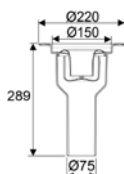

Kpl krt/lava

EAN-koodi

1093060 3313303

Drain pystykaivo 50

20/200

6414905228218

Drain pystykaivo 75

Pystykaivo ilman sivuliitoksia. Korkeus 289 mm. Virtaama 0,8 l/s. Kansikoko Ø150. Pitkä putkiosa helpottaa mm. palokatkon tekemistä.