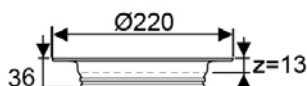

Drain lukitussarja RST-kansille

RST-kansien lukitsemiseksi kehykseen esim. julkisissa tiloissa.

Uponor nro	LVI nro	Tuote	Kpl krt/lava	EAN-koodi
1094258	3313337	Drain lukitussarja RST-kansille	50/600	6414905279371

Drain korotusrenkas 150 13 mm

Matala korotusrenkas 13 mm Ø150 mm lattiakaivoille.

Uponor nro	LVI nro	Tuote	Kpl krt/lava	EAN-koodi
1093089	3313316	Drain korotusrenkas 150 13 mm	30/300	6414905228409