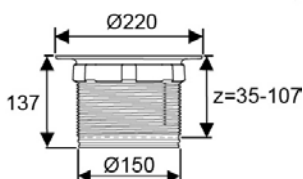

Drain korotusrenkas 150 35-107 mm

Korotusrenkas 35-107 mm Ø150 mm lattiakaivoille.

Uponor nro	LVI nro	Tuote	Kpl krt/lava	EAN-koodi
1093091	3313318	Drain korotusrenkas 150 35-107 mm	15/150	6414905228423