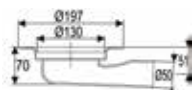

Drain kuivakaivo 32

Erikoismatala DN 32 kuivakaivo. Korkeus 54 mm. Virtaama 0,5 l/s. Kansikoko Ø150. Ei sisällä vesilukkoa.

Uponor nro	LVI nro	Tuote	Kpl krt/lava	EAN-koodi

1118370	3313344	Drain kuivakaivo 32	20/200	6414905519033