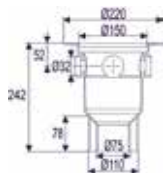

Uponor Drain -lattiakaivojärjestelmä

Drain pystykaivo 75/110 3x32

Pystykaivossa kolme avattavaa ja suljettavaa 32 mm sivuliitosta. Kaivon mukana 1 x 32 mm muhvi. Korkeus 242 mm. Virtaama 1,4 l/s. Liitoskoko 75/110 mm. Kansikoko Ø150.