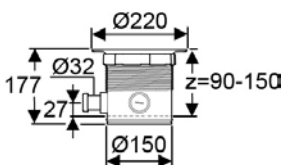

Uponor Drain -lattiakaivojärjestelmä

Drain lukitussarja RST-kansille

RST-kansien lukitsemiseksi kehykseen esim. julkisissa tiloissa.

Uponor nro	LVI nro	Tuote	Kpl krt/lava	EAN-koodi
1094258	3313337	Drain lukitussarja RST-kansille	50/600	6414905279371

Drain korotusrenkas 150 13 mm

Matala korotusrenkas 13 mm Ø150 mm lattiakaivoille.

Uponor nro	LVI nro	Tuote	Kpl krt/lava	EAN-koodi
1093089	3313316	Drain korotusrenkas 150 13 mm	30/300	6414905228409

Drain korotusrenkas 150 25 mm

Korotusrenkas 25 mm Ø150 mm lattiakaivoille.

Uponor nro	LVI nro	Tuote	Kpl krt/lava	EAN-koodi
1093090	3313317	Drain korotusrenkas 150 25 mm	30/300	6414905228416

Drain korotusrenkas 150 35-107 mm

Korotusrenkas 35-107 mm Ø150 mm lattiakaivoille.

Uponor nro	LVI nro	Tuote	Kpl krt/lava	EAN-koodi
1093091	3313318	Drain korotusrenkas 150 35-107 mm	15/150	6414905228423

Drain korotusrenkas 150 90-150 mm, 2X32

Korotusrenkas 90-150mm 2x32 mm sivuliitännöillä Ø150 lattiakaivoille.

Uponor nro	LVI nro	Tuote	Kpl krt/lava	EAN-koodi
1093092	3313319	Drain korotusrenkas 150 90-150 mm 2X32	10/100	6414905228430