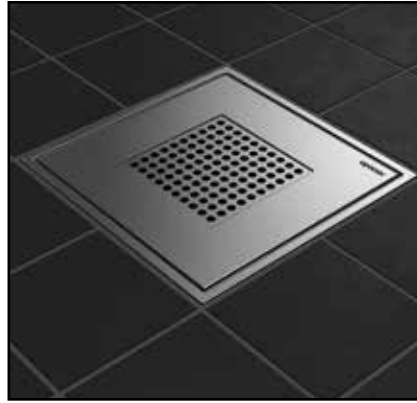

Uponor

**Uponor Drain
-lattiakaivojärjestelmä**

Drain with style

Uponor Drain vetää puoleensa

Laadukas, tyylikäs, helposti asennettava ja vaivattomasti puhdistettava – mitä enemmän voit toivoa lattiakaivojärjestelmältä? Uusi Uponor Drain -lattiakaivojärjestelmä on saumattomasti toimiva kokonaisuus, joka varmistaa sujuvan asennuksen, ehdottoman luotettavan lopputuloksen ja parhaan käyttömukavuuden.

Täydellinen kokonaisjärjestelmä – täydellinen lopputulos!

Elegant

Style

Laatoitettava kansi

Edut asentajalle

- Kattava valikoima; lattiakaivot, kannet, lisävarusteet ja asennustarvikkeet
- Sivuliitäntä suljettavissa kierretulpalla
- Muotoilu ja tasainen pohja helpottavat asentamista
- Vesilukollinen vaakakaivo 50 Mini on vain 70 mm korkea
- Valutuen avulla lattiakaivon korkeus helposti säädettävissä
- Asennuslevyllä tukeva kiinnitys puulattiaan