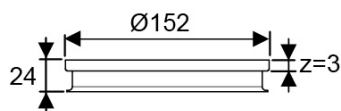

Uponor Drain -lattiakaivojärjestelmä

Drain massarengas 150 3 MM

Massarengas Ø150 mm lattiakaivoille ruostumattomasta teräksestä. Korotus 3 mm. Käytetään massalattioille (esim. hartsi).

Uponor nro	LVI nro	Tuote	Kpl krt/lava	EAN-koodi	
1093100	3313326	Drain massarengas 150 3 mm	18/216	6414905228515