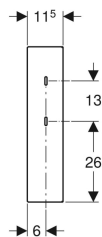

Geberit-suojakotelo hygieniahuuhtelulaitteelle

Esimerkkikuva

Ominaisuudet

- Lakattu
- Liikennemerkkin valkoinen RAL 9016

Tekniset tiedot

Materiaali

Teräs

Toimituksen sisältö

- 4 asennuskulmaa

- Kiinnitystarvikkeet

Tuotenro	Väri / pinta	B	H	T
616.221.IH.1	Liikennemerkkin valkoinen RAL 9016	45 cm	50 cm	11.5 cm