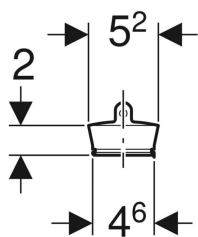

### Käyttötarkoitukset

- Geberit-viemäröintiyhteille, kierre 60 x 1/8"

### Tekniset tiedot

Materiaali

Muovi

Tuotenro	Väri / pinta	d, Ø
352.331.08.1	Soranharmaa RAL 7032	52 mm