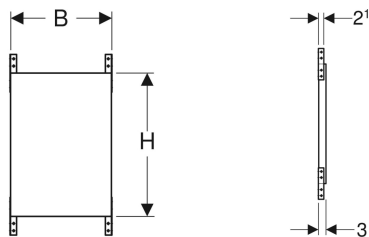

## Geberit Duofix -yleiskäyttöinen asennuslevy

Esimerkkikuva

### Käyttötarkoitukset

- Asennusseinään
- Asennettavaksi osakorkeisiin tai huonekorkeisiin Geberit Duofix -elementteihin
- Soveltuu esteettömään rakentamiseen
- Tukikahvojen kiinnittämiseen
- Väliseinien, suihkuväliseinien ja seinäkaappien kiinnittämiseen