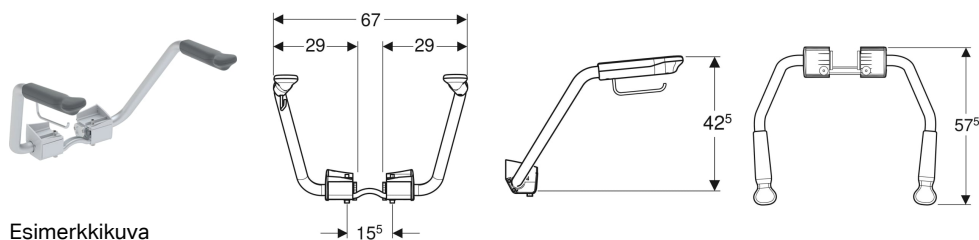

## IDO Glow -kynärtuet WC-paperitelineellä

Esimerkkikuva

### Käyttötarkoitukset

- Ruuvi kiinnityksellä ja kovalla kannella asennetuille WC-istuimille
- Soveltuu esteettömään rakentamiseen
- Soveltuu pyörätuolikäyttöön

### Ominaisuudet

- Kuormitettavissa enintään 75 kg per kynärnoja

### Toimituksen sisältö

- 2 kynärtukea
- WC-paperiteline

- Esteetön
- Kallistettava