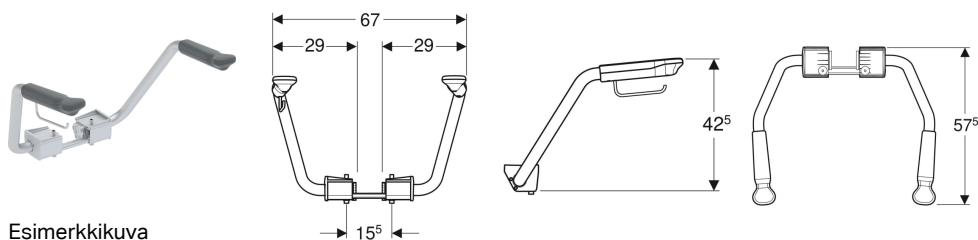

IDO Seven D -kynärtuet wc-paperitelineellä

Esimerkkikuva

Käyttötarkoitukset

- Ruuvikiinnityksellä ja kovalla kannella asennetuille WC-istuimille
- Soveltuu pyörätuolikäyttöön
- Terveystuolilaitoksiin

Ominaisuudet

- Kuormitettavissa enintään 75 kg per kynärnoja

Toimituksen sisältö

- 2 kynärtukea
- WC-paperiteline

- Esteetön
- Kallistettava

Tekniset tiedot

Materiaali

Alumiini

Tuotenro	LVI nro.	EUR/kpl ALV.0%	EUR/kpl ALV.24%
502.340.00.1	5731428	434,97	539,36

Tarvikkeet

- IDO-WC-paperiteline kynärtuille

- Ei sovellu IDO Seven D 18 -istuimen kanssa