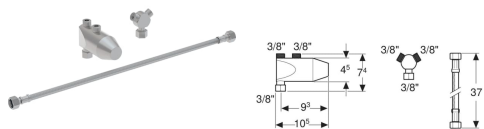

Geberit Bambini -minitermostaatti pesuallashanalle

Esimerkkikuva

Käyttötarkoitukset

- Bambini-pesuallashanoja varten
- Lämpimän veden lämpötilan säätöön ja rajoittamiseen
- Palovammojen välttämiseen, jos kylmän veden syöttö ei toimi
- Asennettavaksi kulmasulkuventtiileihin G 3/8"

Ominaisuudet

- Hanaryhmä I standardin DIN 4109 mukaan
- Palovammasuoja termisen laajenemisosan kautta standardin EN 1111 mukaan

Toimituksen sisältö

- Y-kappale
- Metallipunosletku 3/8"

- Veden maksimilämpötila säädettävissä termostaattipatruunasta

Tekniset tiedot

Suosittelu käyttöpain (bar)	1-5 bar
Enimmäiskäyttöpain	10 bar
Käyttölämpötila lämmin vesi	60–65 °C
Käyttölämpötila kylmä vesi (°C)	10–15 °C
Virtausmäärä 3 baarin paineessa	12 l/min
Materiaali	Kromattu messinki