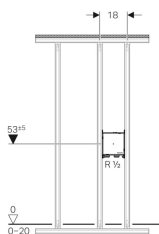

Geberit GIS -poikittaistuki uppoasennettavalla toimintarasialla varustettuun elektroniseen pystyhanaan

Esimerkkikuva

Käyttötarkoitukset

- Piave- ja Brenta-pesuallashanoille, asennus altaaseen tai tasoon, piilotettavalle toimintarasialle

Ominaisuudet

- Vesikytkentä MasterFix- ja MeplaFix-soveltuva
- Vesikytkentä asennuskotelossa, alhaalla

Toimituksen sisältö

- Rakennesuoja kannella asennuskoteloa varten

- Asennuskotelo Geberit-pesuallashanalle, asennus altaaseen tai tasoon, toimintarasialle uppoasennukseen, esiasennettu
- Sulkyksiköt integroitu asennuskoteloon
- Liitin asennuskotelon sähköliitokseen

Tekniset tiedot

Materiaali | Sinkitty teräs

Tuotenro	B	H	T
461.145.00.1	14.7 cm	18 cm	7 cm