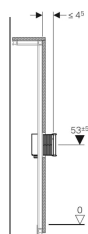

Geberit GIS -poikittaistuki uppoasennettavalla toimintarasialla varustettuun elektroniseen pystyhanaan

Esimerkkikuva

Käyttötarkoitukset

- Piave- ja Brenta-pesuallashanoille, asennus altaaseen tai tasoon, piilotettavalle toimintarasialle

Ominaisuudet

- Vesikytkentä MasterFix- ja MeplaFix-soveltuva
- Vesikytkentä asennuskotelossa, alhaalla

Toimituksen sisältö

- Rakennesuoja kannella asennuskoteloa varten

- Asennuskotelo Geberit-pesuallashanalle, asennus altaaseen tai tasoon, toimintarasialle uppoasennukseen, esiasennettu
- Sulkyksiköt integroitu asennuskoteloon
- Liitin asennuskotelon sähköliitokseen

Tekniset tiedot

Materiaali | Sinkitty teräs

Tuotenro	B	H	T
461.145.00.1	14.7 cm	18 cm	7 cm