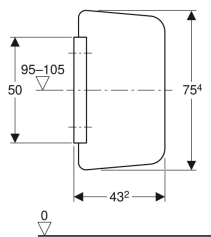

Geberit-urinaaliväliseinä

Esimerkkikuva

Käyttötarkoitukset

- Asennettavaksi massiiviseiniin tai kevyisiin väliseiniin

Ominaisuudet

- Väliseinä lasia, molemmin puolin satinoitu

- Kannake ruostesuojattu
- Kannakkeen pinta harjattu ja eloksoitu
- Peitetty asennus

Tekniset tiedot

Materiaali | ESG (yksikerroksinen turvalasi)

Toimituksen sisältö

- Kansi
- Seinäkannake

- Kiinnitystarvikkeet

Tuotenro	LVI nro.	Väri / pinta	L	B	H
115.211.TD.1	5677014	Valkoinen	43.2 cm	4 cm	75.4 cm
115.211.CD.1	5677015	Antrasiitti	43.2 cm	4 cm	75.4 cm
115.211.TF.1	5677016	Umbra	43.2 cm	4 cm	75.4 cm