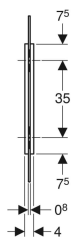

## Geberit-urinaaliväliseinä

Esimerkkikuva

### Ominaisuudet

- Väliseinä lasia, molemmin puolin satinoitu

- Kannake ruostesuojattu
- Kannakkeen pinta harjattu ja eloksoitu
- Peitetty asennus

### Toimituksen sisältö

- Kansi
- Seinäkannake

- Kiinnitystarvikkeet

Tuotenro	LVI nro.	Väri / pinta	L	B	H
115.211.TD.1	5677014	Valkoinen	43.2 cm	4 cm	75.4 cm
115.211.CD.1	5677015	Antrasiitti	43.2 cm	4 cm	75.4 cm
115.211.TF.1	5677016	Umbra	43.2 cm	4 cm	75.4 cm