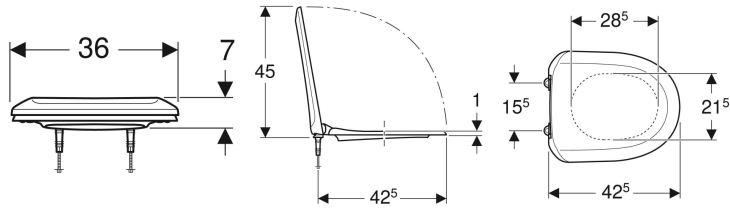

IDO Trevi -WC-istuinkansi, kova

Esimerkkikuva

Ominaisuudet

- Sandwich design
- Kova istuin

Tekniset tiedot

Materiaali	Duroplast
Kiinnityspulttien etäisyys	15.5 cm

Toimituksen sisältö

- WC-istuinkansi

Tuotenumero	LVI nro.	Väri / pinta	Pikakiinnityssarjana	Soft Close -mekanismi	Kiinnitys	Saranamateriaali	EUR/kpl ALV.0%	EUR/kpl ALV.24%
9159622001	5711136	Valkoinen / Kiiltävä	Kyllä	Kyllä	Alhaalta	Kromattu messinki	117,11	145,22
9159722001	5711138	Valkoinen / Kiiltävä	Kyllä	Ei	Alhaalta	Ruostumaton teräs	70,97	88,00