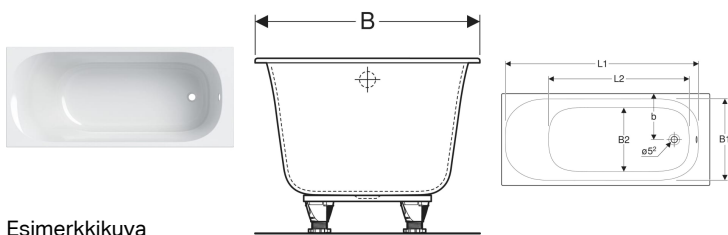

Geberit Soana -suorakulmainen kylpyamme, slim rim, jaloilla

Esimerkkikuva

Käyttötarkoitukset

- Yksityisiin kylpyhuoneisiin ja hotelleihin
- Asennettavaksi kylpyammeen jalkoihin tai ammeen kannattimiin

Ominaisuudet

- Upotettava kylpyamme
- Suorakulmainen

Toimituksen sisältö

- Kylpyamme
- Jalkasarja

- Slim rim
- Viemärointi jalkopäässä
- Viemärointireikä \varnothing 52 mm
- Hana-aukon poraus mahdollista EN 232 mukaan

Tekniset tiedot

Materiaali | Saniteettiakryyli

Tuotenumero	LVI nro.	Väri / pinta	L	L1	L2	B	B1	B2	b	H	Kokonaistilavuus
554.001.01.1	5815088	Valkoinen / Kiiltävä	160 cm	147.5 cm	104.8 cm	70 cm	61 cm	47.3 cm	35 cm	45 cm	195 l
554.002.01.1	5815089	Valkoinen / Kiiltävä	170 cm	157.5 cm	114.8 cm	70 cm	61 cm	47.3 cm	35 cm	45 cm	213 l
554.014.01.1	5815093	Valkoinen / Kiiltävä	170 cm	157.5 cm	114.8 cm	75 cm	66 cm	52.3 cm	37.5 cm	45 cm	233 l
554.015.01.1	5815094	Valkoinen / Kiiltävä	180 cm	167.5 cm	125 cm	80 cm	71.5 cm	57.2 cm	37.5 cm	45 cm	272 l