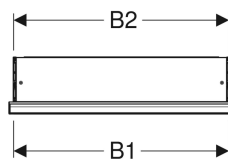

Ominaisuudet

- ComfortLight-valaistus
- LED-valo
- Epäsuora valaistus
- Valaistu sisältä
- Valaistustunnelma portaattomasti säädettävissä mukavuusvalosta päivänvaloon
- Toiminnot voidaan laukaista kosketusanturin avulla
- DALI-yhteensopiva ohjaus
- Yhteensopiva Geberit Home -sovelluksen kanssa
- Aikaikkuna halutun valaistusvoimakkuuden mukaan säädettävä yksilöllisesti Geberit Home -sovelluksella
- Yhdellä ovella
- Ovesa peilit molemmin puolin
- Kahdella pistorasialla
- Sisäpuolelle asennetut pistorasiat ylävasemmalla ja yläoikealla
- Lasihyllyt portaattomasti siirrettävissä

Tekniset tiedot

IP-luokitus	IP44
Suojausluokka	I
Nimellisjännite	230 V AC
Verkkotaajuus	50 Hz
Käyttöjännite	24 V DC
Materiaali	Alumiini
Valonlähteen energiatehokkuusluokka	E
Valon väri	2200–4000 K
LED-valon käyttöikä	> 72000 h (L80B10) Tp ≤ 70 °C
Värintoistoindeksi	90
Värien sovituksen vakiopoikkeama	3 SDCM

Toimituksen sisältö

- 3 lasihyllyä
- Sokkokansi pistorasialle vasemmalla tai oikealla
- Asennusmateriaali

Tilattava erikseen

- Asennuslaatikko Geberit ONE -peilikaapille, korkeus 90 cm

Tuotenumero	LVI nro.	Väri / pinta	B	B1	B2	H	H1	T	T1	T2	Tehontarve	Pistoke malli	Pistorasia	Ovi	Valovirta (maks. / ylös / alas)
505.800.00.1	6019226	Alumiini eloksoitu	60 cm	57.5 cm	58 cm	90 cm	88 cm	15 cm	11.8 cm	3.2 cm	60 W	CEE 7/16	CEE 7/3 (Schuko)	Kiinnityspuoli vasen	3273 / 2552 / 721 lm
505.801.00.1	6018854	Alumiini eloksoitu	60 cm	57.5 cm	58 cm	90 cm	88 cm	15 cm	11.8 cm	3.2 cm	60 W	CEE 7/16	CEE 7/3 (Schuko)	Kiinnityspuoli oikea	3273 / 2552 / 721 lm
505.800.00.2	6019215	Valkoinen / Alumiini, jauhemaalattu	60 cm	57.5 cm	58 cm	90 cm	88 cm	15 cm	11.8 cm	3.2 cm	60 W	CEE 7/16	CEE 7/3 (Schuko)	Kiinnityspuoli vasen	3273 / 2552 / 721 lm
505.801.00.2	6018850	Valkoinen / Alumiini, jauhemaalattu	60 cm	57.5 cm	58 cm	90 cm	88 cm	15 cm	11.8 cm	3.2 cm	60 W	CEE 7/16	CEE 7/3 (Schuko)	Kiinnityspuoli oikea	3273 / 2552 / 721 lm