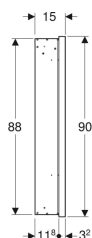

## Geberit ONE -peilikaappi ComfortLight-valaistuksella ja yhdellä ovella, uppoasennus, korkeus 90 cm

Esimerkkikuva

### Tekniset tiedot

IP-luokitus	IP44
Suojausluokka	I
Nimellisjännite	230 V AC
Verkkotaajuus	50 Hz
Käyttöjännite	24 V DC
Materiaali	Alumiini
Valonlähteen energiatehokkuusluokka	E
Valon väri	2200–4000 K
LED-valon käyttöikä	> 72000 h (L80B10) Tp ≤ 70 °C
Värintoistoindeksi	90
Värien sovituksen vakiopoikkeama	3 SDCM

### Tilattava erikseen

- Asennuslaatikko Geberit ONE -peilikaapille, korkeus 90 cm

Tuotenumero	LVI nro.	Väri / pinta	B	B1	B2	H	H1	T	T1	T2	Tehontarve	Pistoke malli	Pistorasia	Ovi	Valovirta (maks. / ylös / alas)
505.800.00.1	6019226	Alumiini eloksoitu	60 cm	57.5 cm	58 cm	90 cm	88 cm	15 cm	11.8 cm	3.2 cm	60 W	CEE 7/16	CEE 7/3 (Schuko)	Kiinnityspuoli vasen	3273 / 2552 / 721 lm
505.801.00.1	6018854	Alumiini eloksoitu	60 cm	57.5 cm	58 cm	90 cm	88 cm	15 cm	11.8 cm	3.2 cm	60 W	CEE 7/16	CEE 7/3 (Schuko)	Kiinnityspuoli oikea	3273 / 2552 / 721 lm
505.800.00.2	6019215	Valkoinen / Alumiini, jauhemaalattu	60 cm	57.5 cm	58 cm	90 cm	88 cm	15 cm	11.8 cm	3.2 cm	60 W	CEE 7/16	CEE 7/3 (Schuko)	Kiinnityspuoli vasen	3273 / 2552 / 721 lm
505.801.00.2	6018850	Valkoinen / Alumiini, jauhemaalattu	60 cm	57.5 cm	58 cm	90 cm	88 cm	15 cm	11.8 cm	3.2 cm	60 W	CEE 7/16	CEE 7/3 (Schuko)	Kiinnityspuoli oikea	3273 / 2552 / 721 lm

Tuotenro	LVI nro.	Väri / pinta	B	B1	B2	H	H1	T	T1	T2	Tehontarve	Pistoke malli	Pistorasi	Ovi	Valoviirta (maks. / ylös / alas)
505.800.00.7	6019262	Musta matta / Alumiini, jauhemaalattu	60 cm	57.5 cm	58 cm	90 cm	88 cm	15 cm	11.8 cm	3.2 cm	60 W	CEE 7/16	CEE 7/3 (Schuko)	Kiinnityspuoli vasen	3273 / 2552 / 721 lm
505.801.00.7	6019263	Musta matta / Alumiini, jauhemaalattu	60 cm	57.5 cm	58 cm	90 cm	88 cm	15 cm	11.8 cm	3.2 cm	60 W	CEE 7/16	CEE 7/3 (Schuko)	Kiinnityspuoli oikea	3273 / 2552 / 721 lm