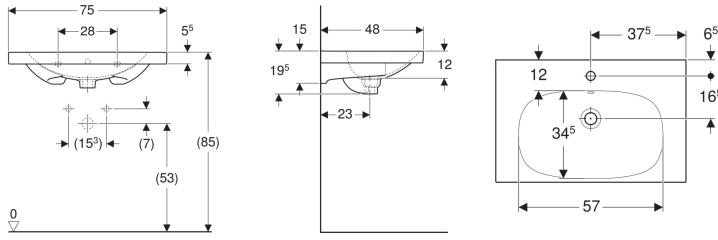

## Geberit Acanto -pesuallas laskutasolla

Esimerkkikuva

### Ominaisuudet

- Voidaan asentaa allaskaapin kanssa
- Laskutasolla

### Tekniset tiedot

Materiaali

Fine fireclay

Tuotenro	LVI nro.	Mix & Match	Väri / pinta	Hanareikä	Ylivuoto	B	Allaskaapin leveys	H	T
500.622.01.2	5618341	Kyllä	Valkoinen	Keskellä	Näkyvä	75 cm	74 cm	19.5 cm	48.2 cm
500.622.01.8	5618342	Kyllä	Valkoinen / KeraTect	Keskellä	Näkyvä	75 cm	74 cm	19.5 cm	48.2 cm
500.623.01.2	5618343	Kyllä	Valkoinen	Keskellä	Näkyvä	90 cm	89 cm	16.5 cm	48.2 cm
500.623.01.8	5618345	Kyllä	Valkoinen / KeraTect	Keskellä	Näkyvä	90 cm	89 cm	16.5 cm	48.2 cm
500.624.01.2	5618344	Kyllä	Valkoinen	Ei ole	Näkyvä	90 cm	89 cm	16.5 cm	48.2 cm
500.624.01.8	5618346	Kyllä	Valkoinen / KeraTect	Ei ole	Näkyvä	90 cm	89 cm	16.5 cm	48.2 cm