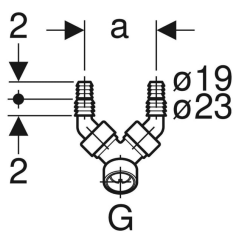

## Geberit-kaksoiskulmaletkuliitin

Esimerkkikuva

### Käyttötarkoitukset

- Pesukoneiden tai astianpesukoneiden liittämiseen

### Toimituksen sisältö

- 2 takaiskuläppää

- Hattu viemäriliittimeen G 1"

Tuotenro	Väri / pinta	G	a
152.767.11.1	Valkoinen (alpine)	1 "	8.3 cm