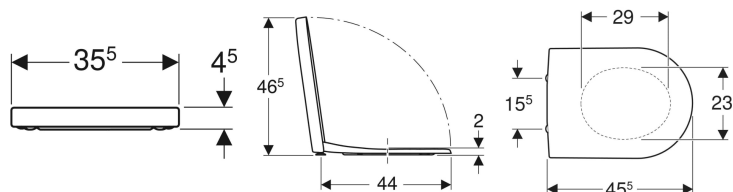

Geberit Renova Plan -WC-istuinkansi, kiinnitys alhaalta

Esimerkkikuva

Ominaisuudet

- Limittyvä WC-kansi

Tekniset tiedot

Materiaali	Duroplast
Kiinnityspulttien etäisyys	15.5 cm

Tuotenro	LVI nro.	Väri / pinta	Pikakiinnityssarana	Soft Close -mekanismi	Kiinnitys	Saranamateriaali
500.838.01.1	5715042	Valkoinen / Kiiltävä	Kyllä	Kyllä	Ylhäältä	Kromattu messinki
573085000	5715075	Valkoinen / Kiiltävä	Ei	Kyllä	Ylhäältä	Kromattu messinki
573075000	5715073	Valkoinen / Kiiltävä	Ei	Ei	Ylhäältä	Ruostumaton teräs