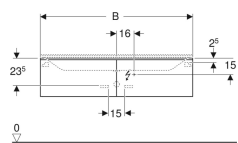

Mineraalipohjaisesta materiaalista valmistettu Geberit Xeno² -alakaappi pesualtaalle, kahdella laatikolla

Esimerkkikuva

Ominaisuudet

- FSC™ C134279 -sertifioitu
- Kiinnitys seinään
- Kahdella laatikolla
- Push Open -mekanismilla
- Hitaasti sulkeutuva laatikosto
- Laatikosto luistonestomatolla
- Laatikko LED-valolla
- LED-valaistus liiketunnistimella
- Kosteudenkestävä
- Toimitetaan esikoottuna

Tekniset tiedot

IP-luokitus	IP44
Suojausluokka	II
Nimellisjännite	230 V AC
Verkkotaajuus	50 Hz
Käyttöjännite	12 V DC
Materiaali	Lujapuristettu kolmikerroksinen lastulevy
Laatikon maksimikuorma	30 kg
Valonlähteen energiatehokkuusluokka	F
Valon väri	6400 K

Toimituksen sisältö

- Kiinnitystarvikkeet

Tuotenumero	LVI nro.	Väri / pinta	B	B1	Pesualtaan leveys	H	T	Tehontarve	Valovirta
500.346.01.1 *	6018193	Valkoinen / Pinnoitettu, matta	159.5 cm	156.2 cm	160 cm	35 cm	47.3 cm	15 W	1240 lm
500.347.00.1 *	6018190	Valkoinen / Pinnoitettu, matta	139.5 cm	135.4 cm	140 cm	35 cm	47.3 cm	13.5 W	1080 lm
500.346.00.1 *	6018194	Greige / Pinnoitettu, matta	159.5 cm	156.2 cm	160 cm	35 cm	47.3 cm	15 W	1240 lm
500.348.00.1 *	6018191	Greige / Pinnoitettu, matta	139.5 cm	135.4 cm	140 cm	35 cm	47.3 cm	13.5 W	1080 lm
500.346.43.1	6018195	Sculturan harmaa / Puukuvioitu melamiini	159.5 cm	156.2 cm	160 cm	35 cm	47.3 cm	15 W	1240 lm
500.348.43.1	6018192	Sculturan harmaa / Puukuvioitu melamiini	139.5 cm	135.4 cm	140 cm	35 cm	47.3 cm	13.5 W	1080 lm

* Tilauskohtainen tuotanto

Tarvikkeet

- Geberit Xeno² -laatikonjakaja, H-jako, alalaatikkoon
- Geberit-pyyhetanko kylpyhuonekalusteisiin
- Geberit-pyyhetanko kylpyhuonekalusteille, suorakulmainen reuna
- Geberit-pyyhetanko kylpyhuonekalusteille, pyöristetty reuna
- Geberit-pistorasia USB-liitännällä
- Geberit-pistorasia

- Viemärointi seinään