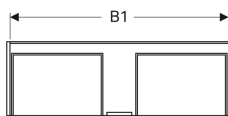

Mineraalipohjaisesta materiaalista valmistettu Geberit Xeno² -alakaappi pesualtaalle, kahdella laatikolla

Esimerkkikuva

Ominaisuudet

- FSC™ C134279 -sertifioitu
- Kiinnitys seinään
- Kahdella laatikolla
- Push Open -mekanismilla
- Hitaasti sulkeutuva laatikosto
- Laatikosto luistonestomatolla
- Laatikko LED-valolla
- LED-valaistus liiketunnistimella
- Kosteudenkestävä
- Toimitetaan esikoottuna

Tekniset tiedot

IP-luokitus	IP44
Suojausluokka	II
Nimellisjännite	230 V AC
Verkkotaajuus	50 Hz
Käyttöjännite	12 V DC
Materiaali	Lujapuristettu kolmikerroksinen lastulevy
Laatikon maksimikuorma	30 kg
Valonlähteen energiatehokkuusluokka	F
Valon väri	6400 K

Toimituksen sisältö

- Kiinnitystarvikkeet

Tuotenumero	LVI nro.	Väri / pinta	B	B1	Pesualtaan leveys	H	T	Tehontarve	Valovirta
500.346.01.1 *	6018193	Valkoinen / Pinnoitettu, matta	159.5 cm	156.2 cm	160 cm	35 cm	47.3 cm	15 W	1240 lm
500.347.00.1 *	6018190	Valkoinen / Pinnoitettu, matta	139.5 cm	135.4 cm	140 cm	35 cm	47.3 cm	13.5 W	1080 lm
500.346.00.1 *	6018194	Greige / Pinnoitettu, matta	159.5 cm	156.2 cm	160 cm	35 cm	47.3 cm	15 W	1240 lm
500.348.00.1 *	6018191	Greige / Pinnoitettu, matta	139.5 cm	135.4 cm	140 cm	35 cm	47.3 cm	13.5 W	1080 lm
500.346.43.1	6018195	Sculturan harmaa / Puukuvioitu melamiini	159.5 cm	156.2 cm	160 cm	35 cm	47.3 cm	15 W	1240 lm
500.348.43.1	6018192	Sculturan harmaa / Puukuvioitu melamiini	139.5 cm	135.4 cm	140 cm	35 cm	47.3 cm	13.5 W	1080 lm

* Tilauskohtainen tuotanto

Tarvikkeet

- Geberit Xeno² -laatikonjakaja, H-jako, alalaatikkoon
- Geberit-pyyhetanko kylpyhuonekalusteisiin
- Geberit-pyyhetanko kylpyhuonekalusteille, suorakulmainen reuna
- Geberit-pyyhetanko kylpyhuonekalusteille, pyöristetty reuna
- Geberit-pistorasia USB-liitännällä
- Geberit-pistorasia

- Viemärointi seinään