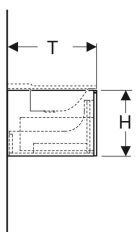

Mineraalipohjaisesta materiaalista valmistettu Geberit Xeno² -alakaappi pesualtaalle, kahdella laatikolla

Esimerkkikuva

Ominaisuudet

- FSC™ C134279 -sertifioitu
- Kiinnitys seinään
- Kahdella laatikolla
- Push Open -mekanismilla
- Hitaasti sulkeutuva laatikosto
- Laatikosto luistonestomatolla
- Laatikko LED-valolla
- LED-valaistus liiketunnistimella
- Kosteudenkestävä
- Toimitetaan esikoottuna

Tekniset tiedot

IP-luokitus	IP44
Suojausluokka	II
Nimellisjännite	230 V AC
Verkkotaajuus	50 Hz
Käyttöjännite	12 V DC
Materiaali	Lujapuristettu kolmikerroksinen lastulevy
Laatikon maksimikuorma	30 kg
Valonlähteen energiatehokkuusluokka	F
Valon väri	6400 K

Toimituksen sisältö

- Kiinnitystarvikkeet

Tuotenumero	LVI nro.	Väri / pinta	B	B1	Pesualtaan leveys	H	T	Tehontarve	Valovirta
500.346.01.1 *	6018193	Valkoinen / Pinnoitettu, matta	159.5 cm	156.2 cm	160 cm	35 cm	47.3 cm	15 W	1240 lm
500.347.00.1 *	6018190	Valkoinen / Pinnoitettu, matta	139.5 cm	135.4 cm	140 cm	35 cm	47.3 cm	13.5 W	1080 lm
500.346.00.1 *	6018194	Greige / Pinnoitettu, matta	159.5 cm	156.2 cm	160 cm	35 cm	47.3 cm	15 W	1240 lm
500.348.00.1 *	6018191	Greige / Pinnoitettu, matta	139.5 cm	135.4 cm	140 cm	35 cm	47.3 cm	13.5 W	1080 lm
500.346.43.1	6018195	Sculturan harmaa / Puukuvioitu melamiini	159.5 cm	156.2 cm	160 cm	35 cm	47.3 cm	15 W	1240 lm
500.348.43.1	6018192	Sculturan harmaa / Puukuvioitu melamiini	139.5 cm	135.4 cm	140 cm	35 cm	47.3 cm	13.5 W	1080 lm

* Tilauskohtainen tuotanto

Tarvikkeet

- Geberit Xeno² -laatikonjakaja, H-jako, alalaatikkoon
- Geberit-pyyhetanko kylpyhuonekalusteisiin
- Geberit-pyyhetanko kylpyhuonekalusteille, suorakulmainen reuna
- Geberit-pyyhetanko kylpyhuonekalusteille, pyöristetty reuna
- Geberit-pistorasia USB-liitännällä
- Geberit-pistorasia

- Viemärointi seinään