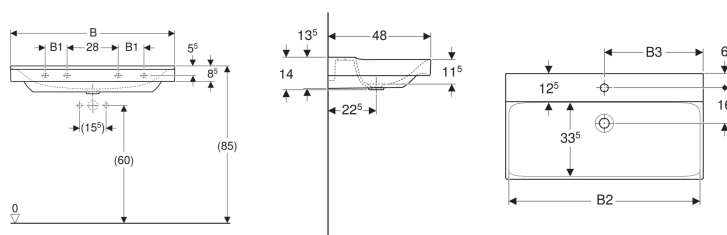

Geberit Xeno² -pesuallas

Esimerkkikuva

Ominaisuudet

- Voidaan asentaa allaskaapin kanssa

Tekniset tiedot

Materiaali | Fine fireclay

Tilattava erikseen

- Pesualtaan kytkentäsarja

Tuotenumero	LVI nro.	Väri / pinta	Hanareikä	Ylivuoto	B	B1	B2	B3	Allaskaapin leveys	H	T	Kiinnityspisteet
500.530.01.1	5618463	Valkoinen / KeraTect	Keskellä	Ei ole	60 cm	– cm	57.2 cm	30 cm	58 cm	14 cm	48 cm	2
500.531.01.1	5618464	Valkoinen / KeraTect	Keskellä	Ei ole	90 cm	12 cm	87.2 cm	45 cm	88 cm	14 cm	48 cm	4
500.532.01.1	5618465	Valkoinen / KeraTect	Ei ole	Ei ole	90 cm	12 cm	87.2 cm	– cm	88 cm	14 cm	48 cm	4
500.550.01.1	5618467	Valkoinen / KeraTect	Vasen ja oikea	Ei ole	120 cm	24 cm	117.2 cm	30 cm	118 cm	14 cm	48 cm	4
500.551.01.1	5618466	Valkoinen / KeraTect	Keskellä	Ei ole	120 cm	24 cm	117.2 cm	60 cm	118 cm	14 cm	48 cm	4
500.552.01.1	5618468	Valkoinen / KeraTect	Ei ole	Ei ole	120 cm	24 cm	117.2 cm	– cm	118 cm	14 cm	48 cm	4

- Geberit-pesuallaskytkeä Clou, vipukäytöllä vain pesualtaille yhdellä hana-aukolla. Sopii pesualtaille 60 ja 90 cm yhdellä hana-aukolla vain, jos ne asennetaan ilman alakaappia