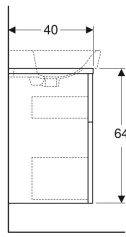

IDO Glow Square -alakaappi tasoaltaalle, kahdella laatikolla

Esimerkkikuva

Ominaisuudet

- Kiinnitys seinään
- Kahdella laatikolla
- Vedin tai Push Open -mekanismi avaamista varten
- Hitaasti sulkeutuva laatikosto
- Laatikosto luistonestomatolla

- Kosteudenkestävä
- Etusarja MDF-levyä
- Toimitetaan esikoottuna

Tekniset tiedot

Materiaali	Lujapuristettu kolmikerroksinen lastulevy
Laatikon maksimikuorma	30 kg

Toimituksen sisältö

- Pullovesilukko teleskooppiputkella, tilaa säästävä malli, ø 32 mm
- Alakaappi tasoaltaalle
- Joustava liitosputki
- Kiinnitystarvikkeet

Tuotenumero	LVI nro.	Väri / pinta	B	Pesualtaan leveys	H	T	EUR/kpl ALV.0%	EUR/kpl ALV.24%
9610021101	6015499	Etuosaa: valkoinen/ kalvopinnoitettu matta Runko: valkoinen/lakattu matta Design-listat: kromattu, harjattu	58 cm	60 cm	64 cm	40 cm	679,29	842,32
9610062101	6015500	Runko ja etuosaa: tammi/ kalvopinnoitettu Design-listat: kromattu, harjattu	58 cm	60 cm	64 cm	40 cm	679,29	842,32
9610091101	6015501	Runko ja etuosaa: NCS yksilöllinen Design-listat: kromattu, harjattu	58 cm	60 cm	64 cm	40 cm	888,30	1101,49