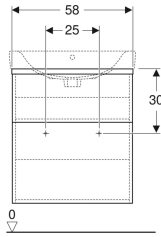

IDO Glow Square -alakaappi tasoaltaalle, kahdella laatikolla

Esimerkkikuva

Ominaisuudet

- Kiinnitys seinään
- Kahdella laatikolla
- Vedin tai Push Open -mekanismi avaamista varten
- Hitaasti sulkeutuva laatikosto
- Laatikosto luistonestomatolla

- Kosteudenkestävä
- Etusarja MDF-levyä
- Toimitetaan esikoottuna

Tekniset tiedot

Materiaali	Lujapuristettu kolmikerroksinen lastulevy
Laatikon maksimikuorma	30 kg

Toimituksen sisältö

- Pullovesilukko teleskooppiputkella, tilaa säästävä malli, ø 32 mm
- Alakaappi tasoaltaalle
- Joustava liitosputki
- Kiinnitystarvikkeet

Tuotenumero	LVI nro.	Väri / pinta	B	Pesualtaan leveys	H	T	EUR/kpl ALV.0%	EUR/kpl ALV.24%
9610021101	6015499	Etuosaa: valkoinen/ kalvopinnoitettu matta Runko: valkoinen/lakattu matta Design-listat: kromattu, harjattu	58 cm	60 cm	64 cm	40 cm	679,29	842,32
9610062101	6015500	Runko ja etuosaa: tammi/ kalvopinnoitettu Design-listat: kromattu, harjattu	58 cm	60 cm	64 cm	40 cm	679,29	842,32
9610091101	6015501	Runko ja etuosaa: NCS yksilöllinen Design-listat: kromattu, harjattu	58 cm	60 cm	64 cm	40 cm	888,30	1101,49