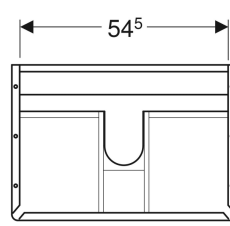

IDO Glow Square -alakaappi tasoaltaalle, kahdella laatikolla

Esimerkkikuva

Ominaisuudet

- Kiinnitys seinään
- Kahdella laatikolla
- Vedin tai Push Open -mekanismi avaamista varten
- Hitaasti sulkeutuva laatikosto
- Laatikosto luistonestomatolla

- Kosteudenkestävä
- Etusarja MDF-levyä
- Toimitetaan esikoottuna

Tekniset tiedot

Materiaali	Lujapuristettu kolmikerroksinen lastulevy
Laatikon maksimikuorma	30 kg

Toimituksen sisältö

- Pullovesilukko teleskooppiputkella, tilaa säästävä malli, ø 32 mm
- Alakaappi tasoaltaalle
- Joustava liitosputki
- Kiinnitystarvikkeet

Tuotenumero	LVI nro.	Väri / pinta	B	Pesualtaan leveys	H	T	EUR/kpl ALV.0%	EUR/kpl ALV.24%
9610021101	6015499	Etuosaa: valkoinen/ kalvopinnoitettu matta Runko: valkoinen/lakattu matta Design-listat: kromattu, harjattu	58 cm	60 cm	64 cm	40 cm	679,29	842,32
9610062101	6015500	Runko ja etuosaa: tammi/ kalvopinnoitettu Design-listat: kromattu, harjattu	58 cm	60 cm	64 cm	40 cm	679,29	842,32
9610091101	6015501	Runko ja etuosaa: NCS yksilöllinen Design-listat: kromattu, harjattu	58 cm	60 cm	64 cm	40 cm	888,30	1101,49