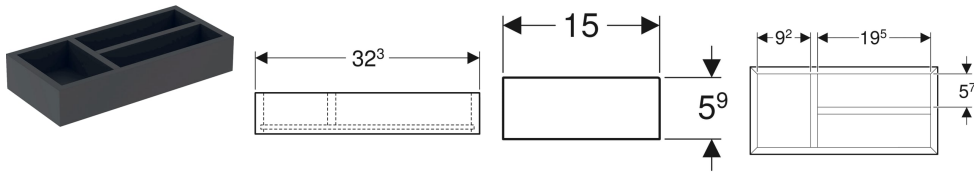

IDO-laatikonjakaja, T-jako

Esimerkkikuva

Ominaisuudet

- FSC™ C134279 -sertifioitu
- T-jako

Tekniset tiedot

Materiaali | Lujapuristettu kolmikerroksinen lastulevy

Toimituksen sisältö

- Laatikonjakaja

Tuotenro	LVI nro.	Väri / pinta	B	H	T	EUR/kpl ALV.0%	EUR/kpl ALV.24%
502.385.00.1	6015713	Laava / Melamiini, muotoiltu	32,3 cm	5,9 cm	15 cm	42,24	52,38