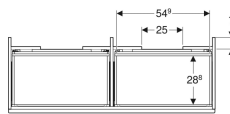

Geberit Renova Plan -alakaappi kaksoispesualtaalle, kahdella laatikolla ja kahdella sisälaatikolla

Esimerkkikuva

Ominaisuudet

- FSC™ C134279 -sertifioitu
- Kiinnitys seinään
- Kahdella laatikolla
- Kahdella sisälaatikolla
- Vetimetön avaus
- Hitaasti sulkeutuva laatikosto

- Laatikostot ilman vesilukon leikkausta
- Kosteudenkestävä
- Etusarja MDF-levyä
- Toimitetaan esikoottuna

Tekniset tiedot

Materiaali	Lujapuristettu kolmikerroksinen lastulevy
Laatikon maksimikuorma	30 kg

Toimituksen sisältö

- Alakaappi kaksoispesualtaalle

- Kiinnitystarvikkeet

Tuotenumero	LVI nro.	Väri / pinta	B	Pesualtaan leveys	H	T
501.912.01.1	6018477	Valkoinen / Pinnoitettu, korkeakiilto	122.6 cm	130 cm	60.6 cm	44.6 cm
501.912.JK.1	6018478	Laava / Pinnoitettu, matta	122.6 cm	130 cm	60.6 cm	44.6 cm
501.912.00.1 *	6018479	Hikkoripuu vaalea / Kalvo strukturoitu	122.6 cm	130 cm	60.6 cm	44.6 cm
501.912.JR.1 *	6018480	Hikkoripuu / Kalvo strukturoitu	122.6 cm	130 cm	60.6 cm	44.6 cm