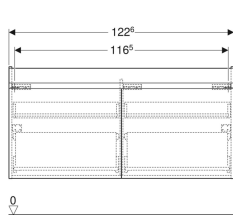

Geberit Renova Plan -alakaappi kaksoispesualtaalle, kahdella laatikolla ja kahdella sisälaatikolla

Esimerkkikuva

Ominaisuudet

- FSC™ C134279 -sertifioitu
- Kiinnitys seinään
- Kahdella laatikolla
- Kahdella sisälaatikolla
- Vetimetön avaus
- Hitaasti sulkeutuva laatikosto

- Laatikostot ilman vesilukon leikkausta
- Kosteudenkestävä
- Etusarja MDF-levyä
- Toimitetaan esikoottuna

Tekniset tiedot

Materiaali	Lujapuristettu kolmikerroksinen lastulevy
Laatikon maksimikuorma	30 kg

Toimituksen sisältö

- Alakaappi kaksoispesualtaalle

- Kiinnitystarvikkeet

Tuotenumero	LVI nro.	Väri / pinta	B	Pesualtaan leveys	H	T
501.912.01.1	6018477	Valkoinen / Pinnoitettu, korkeakiilto	122.6 cm	130 cm	60.6 cm	44.6 cm
501.912.JK.1	6018478	Laava / Pinnoitettu, matta	122.6 cm	130 cm	60.6 cm	44.6 cm
501.912.00.1 *	6018479	Hikkoripuu vaalea / Kalvo strukturoitu	122.6 cm	130 cm	60.6 cm	44.6 cm
501.912.JR.1 *	6018480	Hikkoripuu / Kalvo strukturoitu	122.6 cm	130 cm	60.6 cm	44.6 cm