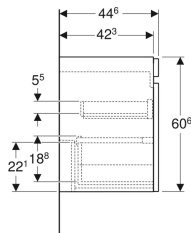

Geberit Renova Plan -alakaappi kaksoispesualtaalle, kahdella laatikolla ja kahdella sisälaatikolla

Esimerkkikuva

Ominaisuudet

- FSC™ C134279 -sertifioitu
- Kiinnitys seinään
- Kahdella laatikolla
- Kahdella sisälaatikolla
- Vetimetön avaus
- Hitaasti sulkeutuva laatikosto

- Laatikostot ilman vesilukon leikkausta
- Kosteudenkestävä
- Etusarja MDF-levyä
- Toimitetaan esikoottuna

Tekniset tiedot

Materiaali	Lujapuristettu kolmikerroksinen lastulevy
Laatikon maksimikuorma	30 kg

Toimituksen sisältö

- Alakaappi kaksoispesualtaalle

- Kiinnitystarvikkeet

Tuotenumero	LVI nro.	Väri / pinta	B	Pesualtaan leveys	H	T
501.912.01.1	6018477	Valkoinen / Pinnoitettu, korkeakiilto	122.6 cm	130 cm	60.6 cm	44.6 cm
501.912.JK.1	6018478	Laava / Pinnoitettu, matta	122.6 cm	130 cm	60.6 cm	44.6 cm
501.912.00.1 *	6018479	Hikkoripuu vaalea / Kalvo strukturoitu	122.6 cm	130 cm	60.6 cm	44.6 cm
501.912.JR.1 *	6018480	Hikkoripuu / Kalvo strukturoitu	122.6 cm	130 cm	60.6 cm	44.6 cm