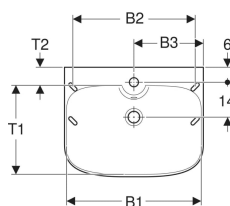

IDO Glow Square -pesuallas

Esimerkkikuva

- Suorakulmainen

Käyttötarkoitukset

- Kannake- tai ruuvi kiinnitys

Ominaisuudet

- Voidaan asentaa allaskaapin kanssa

Tekniset tiedot

Materiaali

Vitroposliini

Toimituksen sisältö

- Pesuallas

Tuotenro	LVI nro.	Väri / pinta	Hanareikä	Ylivuoto	Laskutaso	B	B1	B2	Allaskaapin leveys	H	H1	H2	T	T1	EUR/kpl ALV.0 %	EUR/kpl ALV.2 4%
1116701101	5611189	Valkoinen / IDO Smart	Keskellä	Näkyvä	Takana	60 cm	58 cm	51 cm	53 cm	17 cm	12.5 cm	3 cm	44 cm	35 cm	156,76	194,38
1166701101	5611190	Valkoinen / IDO Smart	Ei ole	Näkyvä	Takana	60 cm	58 cm	51 cm	53 cm	17 cm	12.5 cm	3 cm	44 cm	35 cm	189,42	234,88
1116501101	5611185	Valkoinen / IDO Smart	Keskellä	Näkyvä	Takana	56 cm	54 cm	48 cm	50 cm	17 cm	12 cm	5 cm	44 cm	36 cm	122,80	152,27
1166501101	5611188	Valkoinen / IDO Smart	Ei ole	Näkyvä	Takana	56 cm	54 cm	48 cm	50 cm	17 cm	12 cm	5 cm	44 cm	36 cm	176,36	218,69