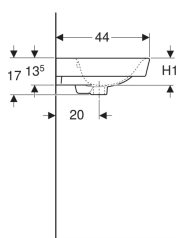

IDO Glow Square -pesuallas

Esimerkkikuva

- Suorakulmainen

Käyttötarkoitukset

- Kannake- tai ruuvi kiinnitys

Ominaisuudet

- Voidaan asentaa allaskaapin kanssa

Tekniset tiedot

Materiaali

Vitroposliini

Toimituksen sisältö

- Pesuallas

Tuotenro	LVI nro.	Väri / pinta	Hanareikä	Ylivuoto	Laskutaso	B	B1	B2	Allaskaapin leveys	H	H1	H2	T	T1	EUR/kpl ALV.0 %	EUR/kpl ALV.2 4%
1116701101	5611189	Valkoinen / IDO Smart	Keskellä	Näkyvä	Takana	60 cm	58 cm	51 cm	53 cm	17 cm	12.5 cm	3 cm	44 cm	35 cm	156,76	194,38
1166701101	5611190	Valkoinen / IDO Smart	Ei ole	Näkyvä	Takana	60 cm	58 cm	51 cm	53 cm	17 cm	12.5 cm	3 cm	44 cm	35 cm	189,42	234,88
1116501101	5611185	Valkoinen / IDO Smart	Keskellä	Näkyvä	Takana	56 cm	54 cm	48 cm	50 cm	17 cm	12 cm	5 cm	44 cm	36 cm	122,80	152,27
1166501101	5611188	Valkoinen / IDO Smart	Ei ole	Näkyvä	Takana	56 cm	54 cm	48 cm	50 cm	17 cm	12 cm	5 cm	44 cm	36 cm	176,36	218,69