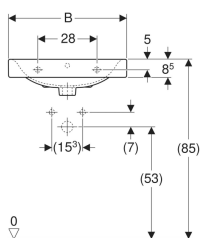

IDO Glow Square -pesuallas

Esimerkkikuva

- Suorakulmainen

Käyttötarkoitukset

- Kannake- tai ruuvi kiinnitys

Ominaisuudet

- Voidaan asentaa allaskaapin kanssa

Tekniset tiedot

Materiaali

Vitroposliini

Toimituksen sisältö

- Pesuallas

Tuotenro	LVI nro.	Väri / pinta	Hanareikä	Ylivuoto	Laskutaso	B	B1	B2	Allaskaapin leveys	H	H1	H2	T	T1	EUR/kpl ALV.0 %	EUR/kpl ALV.2 4%
1116701101	5611189	Valkoinen / IDO Smart	Keskellä	Näkyvä	Takana	60 cm	58 cm	51 cm	53 cm	17 cm	12.5 cm	3 cm	44 cm	35 cm	156,76	194,38
1166701101	5611190	Valkoinen / IDO Smart	Ei ole	Näkyvä	Takana	60 cm	58 cm	51 cm	53 cm	17 cm	12.5 cm	3 cm	44 cm	35 cm	189,42	234,88
1116501101	5611185	Valkoinen / IDO Smart	Keskellä	Näkyvä	Takana	56 cm	54 cm	48 cm	50 cm	17 cm	12 cm	5 cm	44 cm	36 cm	122,80	152,27
1166501101	5611188	Valkoinen / IDO Smart	Ei ole	Näkyvä	Takana	56 cm	54 cm	48 cm	50 cm	17 cm	12 cm	5 cm	44 cm	36 cm	176,36	218,69