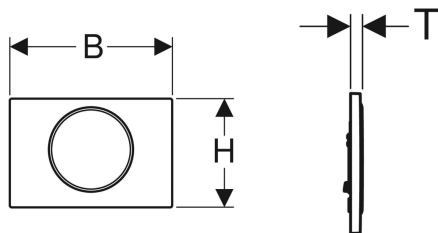

## Geberit Sigma10 -huuhtelupainike huuhtelu/stop-huuhteluun

Esimerkkikuva

### Käyttötarkoitukset

- Huuhtelun käynnistykseen Sigma-piilohuuhtelusäiliöille