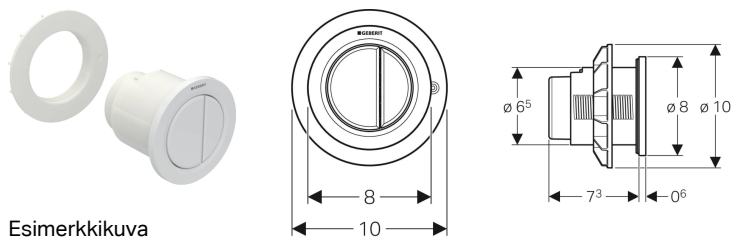

## Geberitin malli 01 -etähuuhtelupainike, pneumaattinen, kaksoishuuhteluun, kalustepainike

Esimerkkikuva

### Käyttötarkoitukset

- Geberit-pintahuuhtelusäiliöiden ja -piilohuuhtelusäiliöiden pneumaattiseen huuhteluun etäohjauksella
- Matalaan kalusteasennukseen tarkoitettujen Geberit-piilohuuhtelusäiliöiden pneumaattiseen huuhteluun etäohjauksella
- Kaksoishuuhtelutoimintoon
- Sigma-piilohuuhtelusäiliöihin 12 cm
- Omega-piilohuuhtelusäiliöihin 12 cm
- Kappa-piilohuuhtelusäiliöihin 15 cm
- AP123-pintahuuhtelusäiliöiltä varten

### Ominaisuudet

- Pyöreä muotoilu
- Yhdistettävissä Geberit-huuhtelupainikkeille yksihuhteluun, kaksoishuuhteluun ja huuhtelu/stop-huuhteluun tai Geberit-peitelevyyn