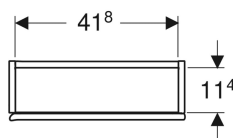

Käyttötarkoitukset

- Sarjoille Geberit ONE, Acanto, iCon ja VariForm

Ominaisuudet

- FSC™ C134279 -sertifioitu
- Kiinnitys seinään
- Yhdellä ovella
- Pehmeästi sulkeutuva ovi

- Avaaminen oven huulloksesta tai push-to-open-mekanismilla
- Siirrettävä lasihylly
- Saranapuoli vasen tai oikea
- Kosteudenkestävä
- Toimitetaan esikoottuna

Tekniset tiedot

Materiaali | Lujapuristettu kolmikerroksinen lastulevy

Toimituksen sisältö

- Seinäkaappi
- Lasihylly
- Kiinnitystarvikkeet

Tuotenumero	LVI nro.	Väri / pinta	B	H	T	
502.319.01.1	6018699	Runko ja etuosaa: valkoinen/lakattu korkeakiilto	45 cm	46.7 cm	15 cm	
502.319.01.3 *	6018700	Runko ja etuosaa: valkoinen/lakattu matta	45 cm	46.7 cm	15 cm	
502.319.JK.1	6018701	Runko ja etuosaa: laava/lakattu matta	45 cm	46.7 cm	15 cm	
502.319.JL.1 *	6018702	Runko ja etuosaa: hiekanharmaa/kiiltolakattu	45 cm	46.7 cm	15 cm	
502.319.JH.1	6018703	Runko ja etuosaa: tammi/melamiini puukuvio	45 cm	46.7 cm	15 cm	
502.319.JR.1 *	6018704	Runko ja etuosaa: hikkoripuu/melamiini puukuvio	45 cm	46.7 cm	15 cm	
502.319.01.2	6019356	Runko: valkoinen/lakattu kiiltävä Etuosaa: valkoinen/kiiltävä lasi	45 cm	46.7 cm	15 cm	Uusi
502.319.JK.2	6019361	Runko: laava/lakattu matta Etuosaa: laava/kiiltävä lasi	45 cm	46.7 cm	15 cm	Uusi

* Tilauskohtainen tuotanto

Tarvikkeet

- Geberit-pyyhekoukku
- Geberit-pistorasia
- Geberit-pistorasia USB-liitännällä