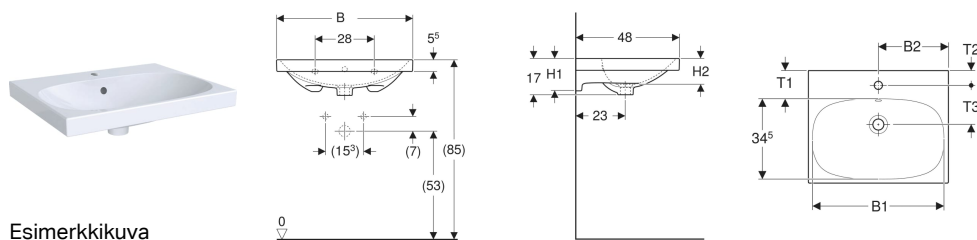

Geberit Acanto -pesuallas

Ominaisuudet

- Voidaan asentaa allaskaapin kanssa

Tekniset tiedot

Materiaali

Fine fireclay

Tuotenro	LVI nro.	Mix & Match	Väri / pinta	Hanareikä	Ylivuoto	B	B1	B2	Allaskaapin leveys	H	H1	H2	T	T1	T2	T3
501.880.00.1	5619191	Kyllä	Valkoinen	Vasen ja oikea	Näkyvä	120 cm	117 cm	30 cm	119 cm	17 cm	15.5 cm	13 cm	48 cm	12 cm	6 cm	17 cm
501.880.00.2	5619192	Kyllä	Valkoinen / KeraTect	Vasen ja oikea	Näkyvä	120 cm	117 cm	30 cm	119 cm	17 cm	15.5 cm	13 cm	48 cm	12 cm	6 cm	17 cm
501.880.00.3 *	5619193	Kyllä	Valkoinen	Ei ole	Näkyvä	120 cm	117 cm	- cm	119 cm	17 cm	15.5 cm	13 cm	48 cm	12 cm	- cm	- cm
501.880.00.4 *	5619194	Kyllä	Valkoinen / KeraTect	Ei ole	Näkyvä	120 cm	117 cm	- cm	119 cm	17 cm	15.5 cm	13 cm	48 cm	12 cm	- cm	- cm
501.880.00.5 *	5619195	Kyllä	Valkoinen	Vasen ja oikea	Ei ole	120 cm	117 cm	30 cm	119 cm	17 cm	15.5 cm	13 cm	48 cm	12 cm	6 cm	17 cm
501.880.00.6 *	5619196	Kyllä	Valkoinen / KeraTect	Vasen ja oikea	Ei ole	120 cm	117 cm	30 cm	119 cm	17 cm	15.5 cm	13 cm	48 cm	12 cm	6 cm	17 cm
501.880.00.7 *	5619197	Kyllä	Valkoinen	Ei ole	Ei ole	120 cm	117 cm	- cm	119 cm	17 cm	15.5 cm	13 cm	48 cm	12 cm	- cm	- cm
501.880.00.8 *	5619198	Kyllä	Valkoinen / KeraTect	Ei ole	Ei ole	120 cm	117 cm	- cm	119 cm	17 cm	15.5 cm	13 cm	48 cm	12 cm	- cm	- cm
500.620.01.2	5618337	Kyllä	Valkoinen	Keskellä	Näkyvä	60 cm	57 cm	60 cm	59.5 cm	17 cm	15 cm	12 cm	48 cm	11.5 cm	6.5 cm	16.5 cm
500.620.01.8	5618339	Kyllä	Valkoinen / KeraTect	Keskellä	Näkyvä	60 cm	57 cm	30 cm	59.5 cm	17 cm	15 cm	12 cm	48 cm	11.5 cm	6.5 cm	16.5 cm
500.621.01.2	5618338		Valkoinen	Keskellä	Näkyvä	65 cm	61.5 cm	32.5 cm	64 cm	17 cm	15 cm	12 cm	48 cm	11.5 cm	6.5 cm	16.5 cm
500.621.01.8	5618340		Valkoinen / KeraTect	Keskellä	Näkyvä	65 cm	61.5 cm	32.5 cm	64 cm	17 cm	15 cm	12 cm	48 cm	11.5 cm	6.5 cm	16.5 cm

* Tilauskohtainen tuotanto

Tarvikkeet

- Geberit-pullovesilukko pesualtaalle, vaakapoisto
- Geberit-pesualtaan viemäröintisarja, tilaa säästävä malli, slim design, painikekäyttöisellä pohjaventtiilin kannella
- Geberit-pesualtaan viemäröintisarja, tilaa säästävä malli, slim design, painikekäyttöisellä pohjaventtiilin kannella, vipukäyttöinen
- Geberit-pesualtaan viemäröintisarja, tilaa säästävä malli, slim design, sulkeutumaton poisto ja pohjaventtiilin kannella

- Pesualtaan ja alakaapin asennukseen tarvitaan Geberit-pesuallaskytken tilansäästömalli. Katso Valikoiman yleiskatsaus – Geberit Acanto -pesuallaskytkeiden tilansäästömalli tai verkkoluettelo, pesuallaiden tarvikkeet
- Mix & Match: Sarjojen Geberit ONE, Acanto ja iCon samanlevyiset tuotteet ovat vapaasti yhdisteltävissä