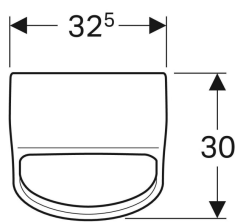

Geberit Renova Plan -urinaali, vesiliitäntä takaa, viemäröinti taakse

Esimerkkikuva

Käyttötarkoitukset

- Käytettäväksi automaattisen, vettä säästävän huuhtelun kanssa
- Käytettäväksi manuaalisella tai automaattisella huuhtelutoiminnolla
- Piiloasennettaville urinaalihuuhdelulaitteille
- Piiloasennettavia urinaalihuuhdelulaitteita varten
- Pinta-asennettavia urinaalihuuhdelulaitteita varten

Ominaisuudet

- Kiinnitys seinään

Toimituksen sisältö

- Posliini

- Huuhtelukaulus
- Piilovesilukko
- Piilokiinnitys
- Täyttää standardin EN 13407 vaatimukset

Tekniset tiedot

Pienen huuhtelumäärän säätöalue	1 l
Materiaali	Vitroposliini

- Kiinnitystarvike urinaalia varten

Tuotenumero	LVI nro.	Väri / pinta	B	H	T	Vesiliitäntä	Viemäröinti	Merkitty tähtäyspiste
235100000	5677075	Valkoinen	32.5 cm	58 cm	30 cm	Takana	Taakse	Ei
235100600	5677076	Valkoinen / KeraTect	32.5 cm	58 cm	30 cm	Takana	Taakse	Ei