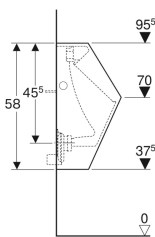

Geberit Renova Plan -urinaali, vesiliitäntä takaa, viemäröinti taakse

Esimerkkikuva

Käyttötarkoitukset

- Käytettäväksi automaattisen, vettä säästävän huuhtelun kanssa
- Käytettäväksi manuaalisella tai automaattisella huuhtelutoiminnolla
- Piiloasennettaville urinaalihuuhdelulaitteille
- Piiloasennettavia urinaalihuuhdelulaitteita varten
- Pinta-asennettavia urinaalihuuhdelulaitteita varten

Ominaisuudet

- Kiinnitys seinään

Toimituksen sisältö

- Posliini

- Huuhtelukaulus
- Piilovesilukko
- Piilokiinnitys
- Täyttää standardin EN 13407 vaatimukset

Tekniset tiedot

Pienen huuhtelumäärän säätöalue	1 l
Materiaali	Vitroposliini

- Kiinnitystarvike urinaalia varten

Tuotenumero	LVI nro.	Väri / pinta	B	H	T	Vesiliitäntä	Viemäröinti	Merkitty tähtäyspiste
235100000	5677075	Valkoinen	32.5 cm	58 cm	30 cm	Takana	Taakse	Ei
235100600	5677076	Valkoinen / KeraTect	32.5 cm	58 cm	30 cm	Takana	Taakse	Ei