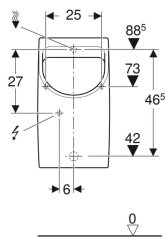

Geberit Renova Plan -urinaali, vesiliitäntä takaa, viemäröinti taakse

Esimerkkikuva

Käyttötarkoitukset

- Käytettäväksi automaattisen, vettä säästävän huuhtelun kanssa
- Käytettäväksi manuaalisella tai automaattisella huuhtelutoiminnolla
- Piiloasennettaville urinaalihuuhdelulaitteille
- Piiloasennettavia urinaalihuuhdelulaitteita varten
- Pinta-asennettavia urinaalihuuhdelulaitteita varten

Ominaisuudet

- Kiinnitys seinään

Toimituksen sisältö

- Posliini

- Huuhtelukaulus
- Piilovesilukko
- Piilokiinnitys
- Täyttää standardin EN 13407 vaatimukset

Tekniset tiedot

Pienen huuhtelumäärän säätöalue	1 l
Materiaali	Vitroposliini

- Kiinnitystarvike urinaalia varten

Tuotenumero	LVI nro.	Väri / pinta	B	H	T	Vesiliitäntä	Viemäröinti	Merkitty tähtäyspiste
235100000	5677075	Valkoinen	32.5 cm	58 cm	30 cm	Takana	Taakse	Ei
235100600	5677076	Valkoinen / KeraTect	32.5 cm	58 cm	30 cm	Takana	Taakse	Ei