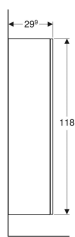

Geberit Smyle Square -puolikorkea kaappi yhdellä ovella

Esimerkkikuva

Ominaisuudet

- FSC™ C134279 -sertifioitu
- Kiinnitys seinään
- Muokattavissa korkeaksi kaapiksi yhdistämällä sivukaapin kanssa
- Yhdellä ovella
- Pehmeästi sulkeutuva ovi
- Push Open -mekanismilla

- Siirrettävät lasihyllyt
- Saranapuoli vasen tai oikea
- Peili oven sisäpuolella
- Kosteudenkestävä
- Toimitetaan esikoottuna

Tekniset tiedot

Materiaali | Lujapuristettu kolmikerroksinen lastulevy

Toimituksen sisältö

- Kaappi
- 3 lasihyllyä
- Kiinnitystarvikkeet

Tuotenumero	LVI nro.	Väri / pinta	B	H	T
500.361.00.1	6018248	Valkoinen / Pinnoitettu, korkeakiilto	36 cm	118 cm	29.9 cm
500.361.JK.1 *	6018249	Laava / Pinnoitettu, matta	36 cm	118 cm	29.9 cm
500.361.JL.1 *	6018250	Hiekanharmaa / Pinnoitettu, korkeakiilto	36 cm	118 cm	29.9 cm
500.361.JR.1	6018251	Hikkoripuu / Puukuvioidu melamiini	36 cm	118 cm	29.9 cm