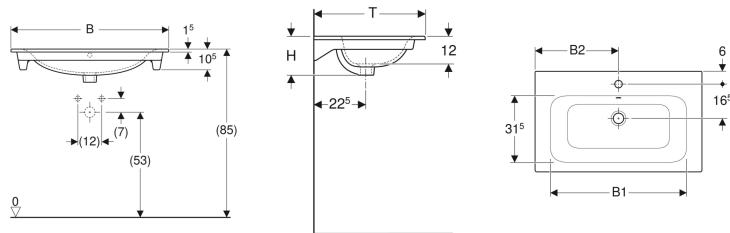

## Geberit Renova Plan -tasoallas

Esimerkkikuva

### Tekniset tiedot

Materiaali

Fine fireclay

Tuotenumero	LVI nro.	Väri / pinta	Hanareikä	Ylivuoto	B	B1	B2	Allaskaapin leveys	H	T
122255000	5619003	Valkoinen	Keskellä	Näkyvä	55 cm	49 cm	27.5 cm	53.8 cm	17 cm	48 cm
122255600	5619004	Valkoinen / KeraTect	Keskellä	Näkyvä	55 cm	49 cm	27.5 cm	53.8 cm	17 cm	48 cm
122260000	5619005	Valkoinen	Keskellä	Näkyvä	60 cm	54 cm	30 cm	58.8 cm	17 cm	48 cm
122260600	5619006	Valkoinen / KeraTect	Keskellä	Näkyvä	60 cm	54 cm	30 cm	58.8 cm	17 cm	48 cm
122280000	5619007	Valkoinen	Keskellä	Näkyvä	80 cm	74 cm	40 cm	78.8 cm	17 cm	48 cm
122280600	5619008	Valkoinen / KeraTect	Keskellä	Näkyvä	80 cm	74 cm	40 cm	78.8 cm	17 cm	48 cm
122200000	5619009	Valkoinen	Keskellä	Näkyvä	100 cm	94 cm	50 cm	98.8 cm	17 cm	48 cm
122200600	5619010	Valkoinen / KeraTect	Keskellä	Näkyvä	100 cm	94 cm	50 cm	98.8 cm	17 cm	48 cm