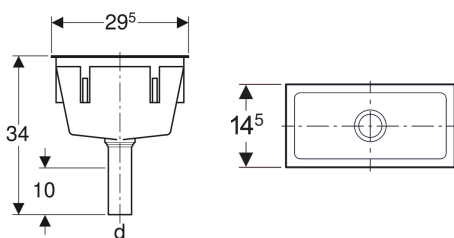

## Geberit-suppilo, suorakulmainen

Esimerkkikuva

### Toimituksen sisältö

- Venttiilisihti

Tuotenro	Väri / pinta	DN	d, ø	B	H	T
352.372.08.1	Soranharmaa RAL 7032	32	40 mm	29.5 cm	34 cm	14.5 cm
352.389.08.1	Soranharmaa RAL 7032	40	50 mm	29.5 cm	34.3 cm	14.5 cm