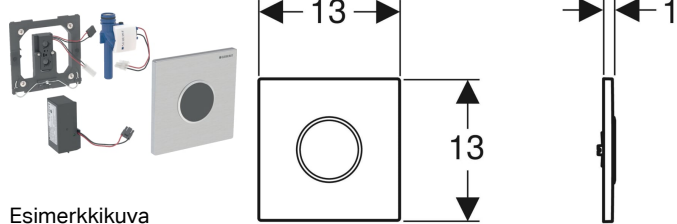

Geberit-urinaalihuuhdelulaite, jossa elektroninen huuhtelu, verkkovirtakäyttöinen, mallin 10 peitelevy

Käyttötarkoitukset

- Urinaalien automaattiseen huuhteluun
- Geberit-asennuselementteihin urinaaleihin, joissa huuhtelu edestä
- Asennettavaksi Geberit-urinaalihuuhdelulaitteiden asennussarjoina (valmistusvuodesta 2009 lähtien)

Ominaisuudet

- Peitelevy ja turvalukitus
- Varmatoiminen infrapuna-etäisyydentunnistus
- Itsesäätyvä infrapunatunnistin
- Infrapunarekisteröinti ja taustahimmennin
- Vettä säästävä hybriditila säädettävissä
- Huuhtelu-aika säädettävissä
- Intervallihuuhdeltu säädettävissä
- Dynaaminen huuhteluajan säätö
- Esihuuhdeltu säädettävissä
- Muunnettavissa käytettäväksi kannellisena urinaalina
- Sähkönsyöttö verkkoliitoksella
- Verkkoliitoksen jälkeen käyttövalmis
- Muuntaja LED-näytöllä
- Sähköhäiriön tarkistusyksikkö
- Venttiilin sulkutoiminto sähköhäiriön kohdalla
- Yksittäinen huuhtelu virransyötön kytkemisen jälkeen
- Toiminnot säädettävissä ja haettavissa huoltokauko-ohjaimella
- Laiteasetukset ja käyttö mobiililaitteella integroidun Bluetooth®-liitännän kautta
- Yhteensopiva Geberit Control -sovelluksen kanssa
- Huuhtelun käynnistys voidaan poistaa käytöstä
- Huuhtelumäärä vähennettävissä 0,5 litraan huuhtelua kohti asennussarjan säätöruuvista
- Hanaryhmä II standardin DIN 4109 mukaan

Toimituksen sisältö

- Tyypin 10 peitelevy infrapunaikkunalla
- Infrapunasäätöyksikkö, esiasennettu asennuskehykseen
- Magneettiventtiili
- Muuntaja
- Kiinnitystarvikkeet

Tuotenumero	LVI nro.	Väri / pinta	Materiaali
116.025.KH.1	5756536	Painikelevy: kromattu Design-rengas: mattakromattu	Sinkkipainevalu
116.025.KJ.1	5756537	Painikelevy: valkoinen Design-rengas: kromattu	Sinkkipainevalu
116.025.KK.1	5756538	Painikelevy: valkoinen Design-rengas: kullattu	Sinkkipainevalu
116.025.KL.1	5756539	Painikelevy: valkoinen Design-rengas: mattakromattu	Sinkkipainevalu