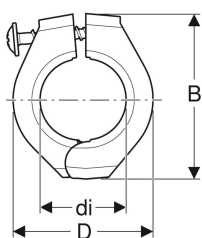

Geberit-kiintopistesarja

Esimerkkikuva

Käyttötarkoitukset

- Geberit-järjestelmäputkien, monikerrospotki, kiintopistekiinnitykseen

Ominaisuudet

- Yksiosainen

- Musta

Tekniset tiedot

Materiaali

PA 6

Tuotenro	LVI nro.	di, ø	D	B	H
619.730.00.1	1752238	16 mm	3.1 cm	4 cm	1.9 cm
619.731.00.1	1752239	20 mm	3.5 cm	4.4 cm	1.9 cm
619.732.00.1	1752240	25 mm	4 cm	4.9 cm	1.9 cm
619.733.00.1	1752241	32 mm	4.7 cm	5.6 cm	1.9 cm
619.734.00.1	1752242	40 mm	5.6 cm	6.5 cm	1.9 cm
619.735.00.1	1752243	50 mm	6.6 cm	7.8 cm	2.2 cm
619.736.00.1	1752244	63 mm	8 cm	9.1 cm	2.2 cm
619.737.00.1	1752245	75 mm	9.2 cm	10.3 cm	2.2 cm