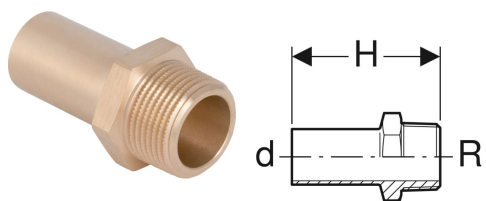

Geberit Mapress Kupari -suora liitin ulkokierteellä

Esimerkkikuva

Materiaali | Punametalli (CuSn5Zn5Pb2-C)

Tekniset tiedot

Tuotenro	LVI nro.	DN	d, Ø	R	H
61932	1541642	12 / 15	15 mm	1/2 "	5.7 cm
61933	1541643	15	18 mm	1/2 "	5.7 cm
61935	1541645	20 / 15	22 mm	1/2 "	5.7 cm
61936	1541646	20	22 mm	3/4 "	5.9 cm