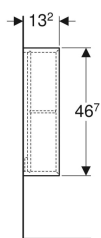

## Geberit-avohylly, nelikulmainen

Esimerkkikuva

### Toimituksen sisältö

- Seinäkaappi
- Kiinnitystarvikkeet

Tuotenro	LVI nro.	Väri / pinta	B	H	T
502.323.01.1	6018717	Valkoinen / Pinnoitettu, korkeakiilto	45 cm	46.7 cm	13.2 cm
502.323.01.3 *	6018718	Valkoinen / Pinnoitettu, matta	45 cm	46.7 cm	13.2 cm
502.323.JK.1	6018719	Laava / Pinnoitettu, matta	45 cm	46.7 cm	13.2 cm
502.323.JL.1 *	6018720	Hiekanharmaa / Pinnoitettu, korkeakiilto	45 cm	46.7 cm	13.2 cm
502.323.JH.1	6018721	Tammi / Puukuvioitu melamiini	45 cm	46.7 cm	13.2 cm
502.323.JR.1 *	6018722	Hikkoripuu / Puukuvioitu melamiini	45 cm	46.7 cm	13.2 cm