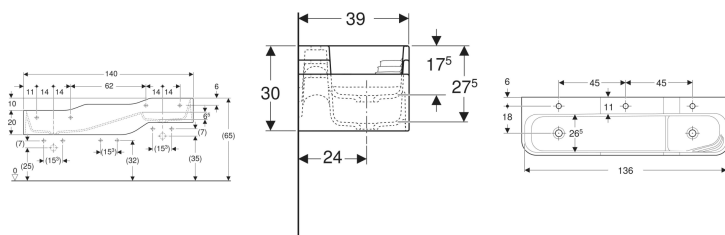

Geberit Bambini -leikki- ja pesuympäristö, kolmella pesupaikalla, matalampi allas vasemmalla

Käyttötarkoitukset

- Lapsia varten
- Kouluille, lastenhoito- ja muille koulutuslaitoksille
- Sopii eri-ikäisille lapsille
- Leikkiä ja oppia
- Asennettavaksi massiiviseiniin tai kevyisiin väliseiniin
- Asennettavaksi Geberit GIS Set Bambini -leikki- ja pesuympäristöihin
- Asennettavaksi Geberit Duofix -pesuallaselementteihin

Ominaisuudet

- Kolme pesupaikkaa

Toimituksen sisältö

- Pesukouru

- Kolme eri korkeutta
- Compact -malli
- Pyöristetyt kulmat vammojen välttämiseksi
- Iskunkestävä
- Kestää naarmuja
- Yksinkertainen puhdistus
- Saumaton pintakorjaus

Tekniset tiedot

Materiaali

Varicor

Tuotenumero	LVI nro.	Väri / pinta	Hanareikä	Ylivuoto	B	H	T	
502.975.00.1	5619313	Pesukouru: valkoinen (alpine) Koriste: ei mitään	Keskellä, vasemmalla ja oikealla	Ei ole	140 cm	30 cm	39 cm	Uusi
502.975.SX.1 *	5619319	Pesukouru: valkoinen (alpine) Koriste: valtamerensininen / vaaleansininen	Keskellä, vasemmalla ja oikealla	Ei ole	140 cm	30 cm	39 cm	Uusi
502.975.79.1 *	5619315	Pesukouru: valkoinen (alpine) Koriste: metsänvihreä / vaaleanvihreä	Keskellä, vasemmalla ja oikealla	Ei ole	140 cm	30 cm	39 cm	Uusi
502.975.FY.1 *	5619317	Pesukouru: valkoinen (alpine) Koriste: karmiininpunainen / oranssi	Keskellä, vasemmalla ja oikealla	Ei ole	140 cm	30 cm	39 cm	Uusi
502.975.00.2	5619314	Pesukouru: valkoinen (alpine) Koriste: ei mitään	Ei ole	Ei ole	140 cm	30 cm	39 cm	Uusi
502.975.SX.2 *	5619320	Pesukouru: valkoinen (alpine) Koriste: valtamerensininen / vaaleansininen	Ei ole	Ei ole	140 cm	30 cm	39 cm	Uusi
502.975.79.2 *	5619316	Pesukouru: valkoinen (alpine) Koriste: metsänvihreä / vaaleanvihreä	Ei ole	Ei ole	140 cm	30 cm	39 cm	Uusi
502.975.FY.2 *	5619318	Pesukouru: valkoinen (alpine) Koriste: karmiininpunainen / oranssi	Ei ole	Ei ole	140 cm	30 cm	39 cm	Uusi

* Tilauskohtainen tuotanto

Tarvikkeet

- Geberit-viemäröintiyhde sulkeutumattomalla poistolla, sihti
- Geberit-viemäröintiyhde sulkeutumattomalla poistolla ja pohjaventtiilin kannella
- Geberit-putkihajulukko pesualtaaseen ja bideeseen, vaakapoisto