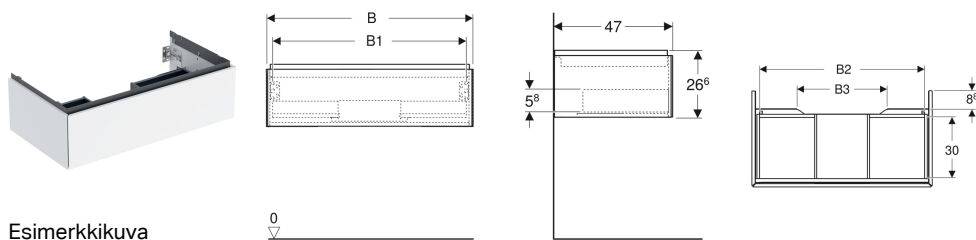

## Geberit ONE -alakaappi pesualtaalle, yhdellä laatikolla

### Ominaisuudet

- FSC™ C134279 -sertifioitu
- Kiinnitys seinään
- Ylälaatikossa täysin käytettävissä oleva säilytystila
- Yhdellä laatikolla
- Push Open -mekanismilla

- Hitaasti sulkeutuva laatikosto
- Kosteudenkestävä
- Toimitetaan esikoottuna

### Tekniset tiedot

Materiaali	Lujapuristettu kolmikerroksinen lastulevy
Laatikon maksimikuorma	30 kg