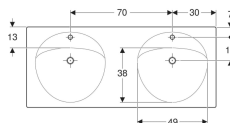

Geberit Preciosa -kaksoispesuallas

Esimerkkikuva

Ominaisuudet

- Madallettu hanasaareke

Tekniset tiedot

Materiaali

Fine fireclay

Tuotenro	LVI nro.	Väri / pinta	Hanareikä	Ylivuoto	B	H	T
133200000	5618482	Valkoinen	Keskellä	Näkyvä	130 cm	20 cm	55 cm
133200600	5618483	Valkoinen / KeraTect	Keskellä	Näkyvä	130 cm	20 cm	55 cm
133230000	5618486	Valkoinen	Keskellä	Ei ole	130 cm	20 cm	55 cm
133230600	5618487	Valkoinen / KeraTect	Keskellä	Ei ole	130 cm	20 cm	55 cm
133220000 *	5618484	Valkoinen	Ei ole	Näkyvä	130 cm	20 cm	55 cm
133220600 *	5618485	Valkoinen / KeraTect	Ei ole	Näkyvä	130 cm	20 cm	55 cm
133240000	5618488	Valkoinen	Ei ole	Ei ole	130 cm	20 cm	55 cm
133240600	5618489	Valkoinen / KeraTect	Ei ole	Ei ole	130 cm	20 cm	55 cm

* Tilauskohtainen tuotanto

Tarvikkeet

- Geberit-pullovesilukko pesualtaalle, vaakapoisto
- Geberit-pullovesilukko pesualtaalle, tilaa säästävä malli, vaakapoisto