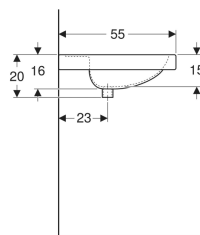

Geberit Preciosa -kaksoispesuallas

Esimerkkikuva

Ominaisuudet

- Madallettu hanasaareke

Tekniset tiedot

Materiaali

Fine fireclay

Tuotenro	LVI nro.	Väri / pinta	Hanareikä	Ylivuoto	B	H	T
133200000	5618482	Valkoinen	Keskellä	Näkyvä	130 cm	20 cm	55 cm
133200600	5618483	Valkoinen / KeraTect	Keskellä	Näkyvä	130 cm	20 cm	55 cm
133230000	5618486	Valkoinen	Keskellä	Ei ole	130 cm	20 cm	55 cm
133230600	5618487	Valkoinen / KeraTect	Keskellä	Ei ole	130 cm	20 cm	55 cm
133220000 *	5618484	Valkoinen	Ei ole	Näkyvä	130 cm	20 cm	55 cm
133220600 *	5618485	Valkoinen / KeraTect	Ei ole	Näkyvä	130 cm	20 cm	55 cm
133240000	5618488	Valkoinen	Ei ole	Ei ole	130 cm	20 cm	55 cm
133240600	5618489	Valkoinen / KeraTect	Ei ole	Ei ole	130 cm	20 cm	55 cm

* Tilauskohtainen tuotanto

Tarvikkeet

- Geberit-pullovesilukko pesualtaalle, vaakapoisto
- Geberit-pullovesilukko pesualtaalle, tilaa säästävä malli, vaakapoisto