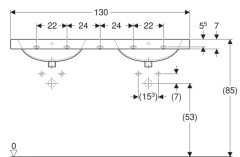

Geberit Preciosa -kaksoispesuallas

Esimerkkikuva

Ominaisuudet

- Madallettu hanasaareke

Tekniset tiedot

Materiaali

Fine fireclay

Tuotenro	LVI nro.	Väri / pinta	Hanareikä	Ylivuoto	B	H	T
133200000	5618482	Valkoinen	Keskellä	Näkyvä	130 cm	20 cm	55 cm
133200600	5618483	Valkoinen / KeraTect	Keskellä	Näkyvä	130 cm	20 cm	55 cm
133230000	5618486	Valkoinen	Keskellä	Ei ole	130 cm	20 cm	55 cm
133230600	5618487	Valkoinen / KeraTect	Keskellä	Ei ole	130 cm	20 cm	55 cm
133220000 *	5618484	Valkoinen	Ei ole	Näkyvä	130 cm	20 cm	55 cm
133220600 *	5618485	Valkoinen / KeraTect	Ei ole	Näkyvä	130 cm	20 cm	55 cm
133240000	5618488	Valkoinen	Ei ole	Ei ole	130 cm	20 cm	55 cm
133240600	5618489	Valkoinen / KeraTect	Ei ole	Ei ole	130 cm	20 cm	55 cm

* Tilauskohtainen tuotanto

Tarvikkeet

- Geberit-pullovesilukko pesualtaalle, vaakapoisto
- Geberit-pullovesilukko pesualtaalle, tilaa säästävä malli, vaakapoisto