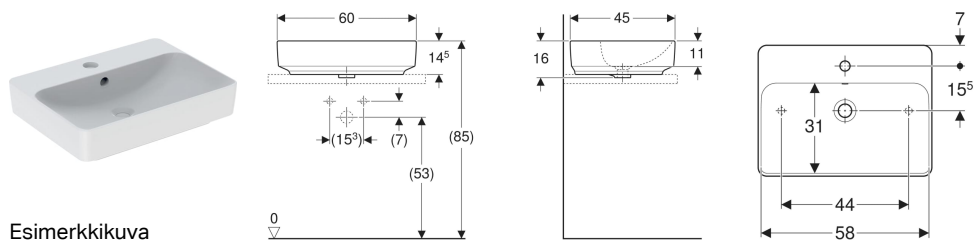

Geberit VariForm -tason päälle asennettava pesuallas, suorakulmainen, hanasaarekkeella

Esimerkkikuva

Käyttötarkoitukset

- Asennettavaksi pöytätasoihin

Ominaisuudet

- Yhteensopiva kaikkien VariForm -kylpyhuonekalusteiden kanssa

- Suorakulmainen
- Helppo asentaa mukana toimitettavan mallinteen avulla
- Voidaan asentaa allaskaapin kanssa

Tekniset tiedot

Materiaali | Fine fireclay

Toimituksen sisältö

- Kiinnitystarvikkeet
- Malline

Tuotenro	LVI nro.	Väri / pinta	Hanareikä	Ylivuoto	B	H	T
500.780.01.2	5618518	Valkoinen	Keskellä	Näkyvä	60 cm	15.8 cm	45 cm
500.780.00.2 *	5618520	Valkoinen / KeraTect	Keskellä	Näkyvä	60 cm	15.8 cm	45 cm
500.781.01.2 *	5618519	Valkoinen	Keskellä	Ei ole	60 cm	15.8 cm	45 cm
500.781.00.2 *	5618521	Valkoinen / KeraTect	Keskellä	Ei ole	60 cm	15.8 cm	45 cm