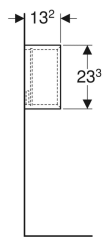

Geberit-seinälaatikko, nelikulmainen

Esimerkkikuva

Käyttötarkoitukset

- Sarjoille Geberit ONE, Acanto, iCon ja VariForm

Ominaisuudet

- FSC™ C134279 -sertifioitu
- Kiinnitys seinään

- Piilokiinnitys
- Kosteudenkestävä
- Toimitetaan esikoottuna

Tekniset tiedot

Materiaali | Lujapuristettu kolmikerroksinen lastulevy

Toimituksen sisältö

- Seinäkaappi
- Kiinnitystarvikkeet

Tuotenro	LVI nro.	Väri / pinta	B	H	T
502.321.01.1	6018723	Valkoinen / Pinnoitettu, korkeakiilto	22.5 cm	23.3 cm	13.2 cm
502.321.01.3 *	6018724	Valkoinen / Pinnoitettu, matta	22.5 cm	23.3 cm	13.2 cm
502.321.JH.1	6018725	Tammi / Puukuvioitu melamiini	22.5 cm	23.3 cm	13.2 cm
502.321.JK.1	6018726	Laava / Pinnoitettu, matta	22.5 cm	23.3 cm	13.2 cm
502.321.JL.1 *	6018727	Hiekanharmaa / Pinnoitettu, korkeakiilto	22.5 cm	23.3 cm	13.2 cm
502.321.JR.1 *	6018728	Hikkoripuu / Puukuvioitu melamiini	22.5 cm	23.3 cm	13.2 cm