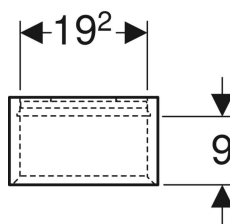

Geberit-seinälaatikko, nelikulmainen

Esimerkkikuva

Käyttötarkoitukset

- Sarjoille Geberit ONE, Acanto, iCon ja VariForm

Ominaisuudet

- FSC™ C134279 -sertifioitu
- Kiinnitys seinään

- Piilokiinnitys
- Kosteudenkestävä
- Toimitetaan esikoottuna

Tekniset tiedot

Materiaali | Lujapuristettu kolmikerroksinen lastulevy

Toimituksen sisältö

- Seinäkaappi
- Kiinnitystarvikkeet

Tuotenro	LVI nro.	Väri / pinta	B	H	T
502.321.01.1	6018723	Valkoinen / Pinnoitettu, korkeakiilto	22.5 cm	23.3 cm	13.2 cm
502.321.01.3 *	6018724	Valkoinen / Pinnoitettu, matta	22.5 cm	23.3 cm	13.2 cm
502.321.JH.1	6018725	Tammi / Puukuvioitu melamiini	22.5 cm	23.3 cm	13.2 cm
502.321.JK.1	6018726	Laava / Pinnoitettu, matta	22.5 cm	23.3 cm	13.2 cm
502.321.JL.1 *	6018727	Hiekanharmaa / Pinnoitettu, korkeakiilto	22.5 cm	23.3 cm	13.2 cm
502.321.JR.1 *	6018728	Hikkoripuu / Puukuvioitu melamiini	22.5 cm	23.3 cm	13.2 cm