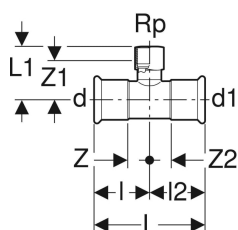

Käyttötarkoitukset

- Jäähdytys- ja lämmitysvedelle ilman jäämisenestoainetta
- Jäähdytys- ja lämmitysvedelle jäämisenestoaineen kanssa
- Kaukolämpölämmitysvedelle ≤ 120 °C
- Sammutusvedelle (märkä)
- Sprinklereihin (märkä)
- Paineilmalle (öljysisältö, laatuluokka 3)
- Talotekniikkaan, teollisuuteen ja laivanrakennukseen

Ominaisuudet

- Puristusindikaattori
- Puristamattomana vuotava liitos
- Ulkopuoli sinkitty
- O-rengas mustaa CIIR-kumia
- Muhvipäissä läpikuultava suojatulppa

Tekniset tiedot

Materiaali | Seostamaton teräs 1.0034 E195 (EN 10305)

Tuotenro	LVI nro.	DN	d, ø	Rp	d1, ø	arc	L	L1	I	I2	Z	Z1	Z2
21301	0484904	10	12 mm	3/8"	12 mm	90°	5.6 cm	3.3 cm	2.8 cm	2.8 cm	1.1 cm	2.3 cm	1.1 cm
21302	0484905	10 / 15 / 10	12 mm	1/2"	12 mm	90°	5.6 cm	3.6 cm	2.8 cm	2.8 cm	1.1 cm	2.3 cm	1.1 cm
21304	0484909	12 / 15 / 12	15 mm	1/2"	15 mm	90°	6.4 cm	3.7 cm	3.2 cm	3.2 cm	1.2 cm	2.4 cm	1.2 cm
21305	0484915	15	18 mm	1/2"	18 mm	90°	6.8 cm	3.9 cm	3.4 cm	3.4 cm	1.4 cm	2.6 cm	1.4 cm
21307	0484920	20 / 15 / 20	22 mm	1/2"	22 mm	90°	7.4 cm	4 cm	3.7 cm	3.7 cm	1.6 cm	2.7 cm	1.6 cm
21308	0484922	20 / 20 / 20	22 mm	3/4"	22 mm	90°	7.4 cm	4.4 cm	3.7 cm	3.7 cm	1.6 cm	2.8 cm	1.6 cm
21309	0484925	25 / 15 / 25	28 mm	1/2"	28 mm	90°	8.4 cm	4.4 cm	4.2 cm	4.2 cm	1.9 cm	3.1 cm	1.9 cm
21310	0484926	25 / 20 / 25	28 mm	3/4"	28 mm	90°	8.4 cm	4.7 cm	4.2 cm	4.2 cm	1.9 cm	3.2 cm	1.9 cm
21311		25	28 mm	1"	28 mm	90°	8.4 cm	5.3 cm	4.2 cm	4.2 cm	1.9 cm	3.6 cm	1.9 cm
21312	0484932	32 / 15 / 32	35 mm	1/2"	35 mm	90°	10 cm	4.8 cm	5 cm	5 cm	2.4 cm	3.5 cm	2.4 cm
21313	0484933	32 / 20 / 32	35 mm	3/4"	35 mm	90°	10 cm	5.1 cm	5 cm	5 cm	2.4 cm	3.6 cm	2.4 cm
21314		32 / 25 / 32	35 mm	1"	35 mm	90°	10 cm	5.6 cm	5 cm	5 cm	2.4 cm	3.9 cm	2.4 cm
21316	0484939	40 / 15 / 40	42 mm	1/2"	42 mm	90°	11.4 cm	5.1 cm	5.7 cm	5.7 cm	2.7 cm	3.8 cm	2.7 cm
21317	0484940	40 / 20 / 40	42 mm	3/4"	42 mm	90°	11.4 cm	5.4 cm	5.7 cm	5.7 cm	2.7 cm	3.9 cm	2.7 cm
21318		40 / 25 / 40	42 mm	1"	42 mm	90°	11.4 cm	6 cm	5.7 cm	5.7 cm	2.7 cm	4.3 cm	2.7 cm
21320	0484947	50 / 15 / 50	54 mm	1/2"	54 mm	90°	13.8 cm	5.7 cm	6.9 cm	6.9 cm	3.4 cm	4.4 cm	3.4 cm
21321	0484948	50 / 20 / 50	54 mm	3/4"	54 mm	90°	13.8 cm	6 cm	6.9 cm	6.9 cm	3.4 cm	4.5 cm	3.4 cm
21322		50 / 25 / 50	54 mm	1"	54 mm	90°	13.8 cm	6.6 cm	6.9 cm	6.9 cm	3.4 cm	4.9 cm	3.4 cm
21324	0484950	50	54 mm	2"	54 mm	90°	13.8 cm	7.9 cm	6.9 cm	6.9 cm	3.4 cm	5.6 cm	3.4 cm
21326	0484951	65 / 20 / 65	76.1 mm	3/4"	76.1 mm	90°	23 cm	7.4 cm	11.5 cm	11.5 cm	6.2 cm	5.9 cm	6.2 cm
21329	0484953	65 / 50 / 65	76.1 mm	2"	76.1 mm	90°	23 cm	9.1 cm	11.5 cm	11.5 cm	6.2 cm	6.8 cm	6.2 cm
21331	0484955	80 / 20 / 80	88.9 mm	3/4"	88.9 mm	90°	26 cm	8.0 cm	13 cm	13 cm	7 cm	6.5 cm	7 cm
21334	0484957	80 / 50 / 80	88.9 mm	2"	88.9 mm	90°	26 cm	9.7 cm	13 cm	13 cm	7 cm	7.4 cm	7 cm
21336	0484959	100 / 20 / 100	108 mm	3/4"	108 mm	90°	31 cm	9.0 cm	15.5 cm	15.5 cm	8 cm	7.5 cm	8 cm