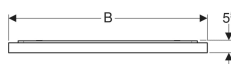

Ominaisuudet

- Soveltuu kaikkiin kylpyhuonesarjoihin
- LED-valo
- Suora ja epäsuora valaistus
- Suora valaistus, himmennettävissä
- Lämmitetty takaosa estää peilin huurtumisen, kun suora valaistus on aktivoituna
- Hipaisukytkin
- Valaistuksen muistitoiminto

Tekniset tiedot

IP-luokitus	IP44
Suojausluokka	I
Nimellisjännite	100-230 V AC
Verkkotaajuus	50 / 60 Hz
Käyttöjännite	12 V DC
Lähtöjännite	12 V DC
Materiaali	Lasi
Valonlähteen energiatehokkuusluokka	F
Valon väri	4200 K

Tuotenumero	LVI nro.	Väri / pinta	B	B1	H	T	Tehontarve	Peililämmityksen teho	Valovirta	Valovirta, epäsuora
500.521.00.1	6018300	Harjattu alumiini	60 cm	32.5 cm	71 cm	5.5 cm	25 W	35 W	1495 lm	1540 lm
500.522.00.1	6018301	Harjattu alumiini	90 cm	62.5 cm	71 cm	5.5 cm	38.6 W	53 W	2275 lm	1960 lm
500.519.00.1	6018302	Harjattu alumiini	120 cm	71.5 cm	71 cm	5.5 cm	46 W	54 W	3055 lm	2380 lm
500.203.00.1	6018303	Harjattu alumiini	140 cm	91.5 cm	71 cm	5.5 cm	52 W	54 W	3575 lm	2660 lm
500.204.00.1	6018304	Harjattu alumiini	160 cm	91.5 cm	71 cm	5.5 cm	57.2 W	88 W	4095 lm	2940 lm