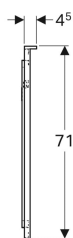

Geberit Xeno² -tasopeili suoralla ja epäsuoralla valaistuksella

Esimerkkikuva

Ominaisuudet

- Soveltuu kaikkiin kylpyhuonesarjoihin
- LED-valo
- Suora ja epäsuora valaistus
- Suora valaistus, himmennettävissä
- Lämmitetty takaosa estää peilin huurtumisen, kun suora valaistus on aktivoituna
- Hipaisukytkin
- Valaistuksen muistitoiminto

Tekniset tiedot

IP-luokitus	IP44
Suojausluokka	I
Nimellisjännite	100-230 V AC
Verkkotaajuus	50 / 60 Hz
Käyttöjännite	12 V DC
Lähtöjännite	12 V DC
Materiaali	Lasi
Valonlähteen energiatehokkuusluokka	F
Valon väri	4200 K

Tuotenumero	LVI nro.	Väri / pinta	B	B1	H	T	Tehontarve	Peililämmityksen teho	Valovirta	Valovirta, epäsuora
500.521.00.1	6018300	Harjattu alumiini	60 cm	32.5 cm	71 cm	5.5 cm	25 W	35 W	1495 lm	1540 lm
500.522.00.1	6018301	Harjattu alumiini	90 cm	62.5 cm	71 cm	5.5 cm	38.6 W	53 W	2275 lm	1960 lm
500.519.00.1	6018302	Harjattu alumiini	120 cm	71.5 cm	71 cm	5.5 cm	46 W	54 W	3055 lm	2380 lm
500.203.00.1	6018303	Harjattu alumiini	140 cm	91.5 cm	71 cm	5.5 cm	52 W	54 W	3575 lm	2660 lm
500.204.00.1	6018304	Harjattu alumiini	160 cm	91.5 cm	71 cm	5.5 cm	57.2 W	88 W	4095 lm	2940 lm