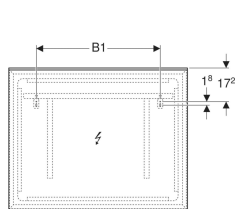

Ominaisuudet

- Soveltuu kaikkiin kylpyhuonesarjoihin
- LED-valo
- Suora ja epäsuora valaistus
- Suora valaistus, himmennettävissä
- Lämmitetty takaosa estää peilin huurtumisen, kun suora valaistus on aktivoituna
- Hipaisukytkin
- Valaistuksen muistitoiminto

Tekniset tiedot

IP-luokitus	IP44
Suojausluokka	I
Nimellisjännite	100-230 V AC
Verkkotaajuus	50 / 60 Hz
Käyttöjännite	12 V DC
Lähtöjännite	12 V DC
Materiaali	Lasi
Valonlähteen energiatehokkuusluokka	F
Valon väri	4200 K

Tuotenumero	LVI nro.	Väri / pinta	B	B1	H	T	Tehontarve	Peililämmityksen teho	Valovirta	Valovirta, epäsuora
500.521.00.1	6018300	Harjattu alumiini	60 cm	32.5 cm	71 cm	5.5 cm	25 W	35 W	1495 lm	1540 lm
500.522.00.1	6018301	Harjattu alumiini	90 cm	62.5 cm	71 cm	5.5 cm	38.6 W	53 W	2275 lm	1960 lm
500.519.00.1	6018302	Harjattu alumiini	120 cm	71.5 cm	71 cm	5.5 cm	46 W	54 W	3055 lm	2380 lm
500.203.00.1	6018303	Harjattu alumiini	140 cm	91.5 cm	71 cm	5.5 cm	52 W	54 W	3575 lm	2660 lm
500.204.00.1	6018304	Harjattu alumiini	160 cm	91.5 cm	71 cm	5.5 cm	57.2 W	88 W	4095 lm	2940 lm