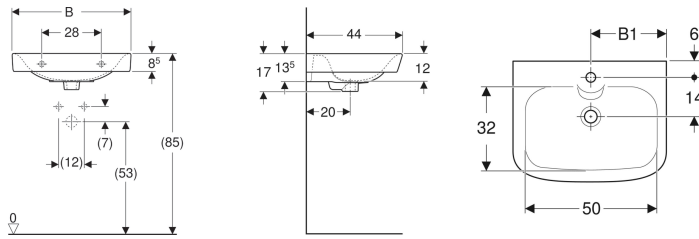

IDO Glow Square -pesuallas, suljettu ylivuoto

Käyttötarkoitukset

- Kannake- tai ruuvikiinnitys
- Saniteettitiloihin, joissa korkeat hygieniavaatimukset

Ominaisuudet

- Voidaan asentaa allaskaapin kanssa

Toimituksen sisältö

- Pesuallas

- Suorakulmainen
- Suljettu ylivuoto

Tekniset tiedot

Materiaali

Vitroposliini

Tuotenro	LVI nro.	Väri / pinta	Hanareikä	Ylivuoto	Laskutaso	B	B1	Allaskaapin leveys	H	T	EUR/kpl ALV.0%	EUR/kpl ALV.24%
1216501101	5611187	Valkoinen / IDO Smart	Keskellä	Ei ole	Takana	56 cm	28 cm	50 cm	17 cm	44 cm	176,36	218,69
1266501101	5611186	Valkoinen / IDO Smart	Ei ole	Ei ole	Takana	56 cm	28 cm	50 cm	17 cm	44 cm	176,36	218,69
1216701101	5611199	Valkoinen / IDO Smart	Keskellä	Ei ole	Takana	60 cm	30 cm	53 cm	17 cm	44 cm	189,42	234,88
1266701101	5611200	Valkoinen / IDO Smart	Ei ole	Ei ole	Takana	60 cm	30 cm	53 cm	17 cm	44 cm	189,42	234,88

Tarvikkeet

- Ifö/IDO/Porsgrund -kannakesarja pesualtaalle