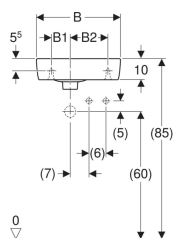

Geberit Renova Compact -pieni pesuallas, compact

Esimerkkikuva

Käyttötarkoitukset

- Asennettavaksi pieniin kylpyhuoneisiin ja vieras-WC:hin

Ominaisuudet

- Voidaan asentaa allaskaapin kanssa

- Epäsymmetrinen

Tekniset tiedot

Materiaali

Vitroposliini

Tuotenro	LVI nro.	Väri / pinta	Hanar eikä	Ylivuot o	Lasku taso	B	B1	B2	B3	B4	B5	Allaskaapin leveys	H	T	T1
276140000	5618794	Valkoinen	Oikea	Näkyvä	Ei ole	40 cm	10 cm	17 cm	26.5 cm	18.5 cm	5.5 cm	34.8 cm	15 cm	25 cm	18.5 cm
276140600	5618795	Valkoinen / KeraTect	Oikea	Näkyvä	Ei ole	40 cm	10 cm	17 cm	26.5 cm	18.5 cm	5.5 cm	34.8 cm	15 cm	25 cm	18.5 cm
276240000	5618796	Valkoinen	Vasen	Näkyvä	Ei ole	40 cm	10 cm	17 cm	26.5 cm	18.5 cm	5.5 cm	34.8 cm	15 cm	25 cm	18.5 cm
276240600	5618797	Valkoinen / KeraTect	Vasen	Näkyvä	Ei ole	40 cm	10 cm	17 cm	26.5 cm	18.5 cm	5.5 cm	34.8 cm	15 cm	25 cm	18.5 cm
276250000	5618798	Valkoinen	Oikea	Näkyvä	Ei ole	50 cm	10 cm	26 cm	28 cm	20 cm	13 cm	44.8 cm	15 cm	25 cm	18 cm
276250600	5618799	Valkoinen / KeraTect	Oikea	Näkyvä	Ei ole	50 cm	10 cm	26 cm	28 cm	20 cm	13 cm	44.8 cm	15 cm	25 cm	18 cm
500.929.00.1	5618800	Valkoinen	Oikea	Ei ole	Ei ole	50 cm	10 cm	26 cm	28 cm	20 cm	13 cm	44.8 cm	15 cm	25 cm	18 cm
276350000	5618803	Valkoinen	Vasen	Näkyvä	Ei ole	50 cm	10 cm	26 cm	28 cm	20 cm	13 cm	44.8 cm	15 cm	25 cm	18 cm
276350600	5618804	Valkoinen / KeraTect	Vasen	Näkyvä	Ei ole	50 cm	10 cm	26 cm	28 cm	20 cm	13 cm	44.8 cm	15 cm	25 cm	18 cm
276253600	5618801	Valkoinen / KeraTect	Ei ole	Näkyvä	Oikea	50 cm	10 cm	26 cm	28 cm	20 cm	13 cm	44.8 cm	15 cm	25 cm	18 cm
276253000	5618802	Valkoinen	Ei ole	Ei ole	Oikea	50 cm	10 cm	26 cm	28 cm	20 cm	13 cm	44.8 cm	15 cm	25 cm	18 cm