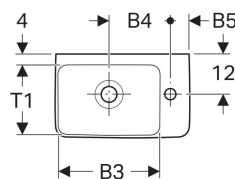

Geberit Renova Compact -pieni pesuallas, compact

Esimerkkikuva

Käyttötarkoitukset

- Asennettavaksi pieniin kylpyhuoneisiin ja vieras-WC:hin

Ominaisuudet

- Voidaan asentaa allaskaapin kanssa

- Epäsymmetrinen

Tekniset tiedot

Materiaali

Vitroposliini

Tuotenro	LVI nro.	Väri / pinta	Hanar eikä	Ylivuot o	Lasku taso	B	B1	B2	B3	B4	B5	Allaskaapin leveys	H	T	T1
276140000	5618794	Valkoinen	Oikea	Näkyvä	Ei ole	40 cm	10 cm	17 cm	26.5 cm	18.5 cm	5.5 cm	34.8 cm	15 cm	25 cm	18.5 cm
276140600	5618795	Valkoinen / KeraTect	Oikea	Näkyvä	Ei ole	40 cm	10 cm	17 cm	26.5 cm	18.5 cm	5.5 cm	34.8 cm	15 cm	25 cm	18.5 cm
276240000	5618796	Valkoinen	Vasen	Näkyvä	Ei ole	40 cm	10 cm	17 cm	26.5 cm	18.5 cm	5.5 cm	34.8 cm	15 cm	25 cm	18.5 cm
276240600	5618797	Valkoinen / KeraTect	Vasen	Näkyvä	Ei ole	40 cm	10 cm	17 cm	26.5 cm	18.5 cm	5.5 cm	34.8 cm	15 cm	25 cm	18.5 cm
276250000	5618798	Valkoinen	Oikea	Näkyvä	Ei ole	50 cm	10 cm	26 cm	28 cm	20 cm	13 cm	44.8 cm	15 cm	25 cm	18 cm
276250600	5618799	Valkoinen / KeraTect	Oikea	Näkyvä	Ei ole	50 cm	10 cm	26 cm	28 cm	20 cm	13 cm	44.8 cm	15 cm	25 cm	18 cm
500.929.00.1	5618800	Valkoinen	Oikea	Ei ole	Ei ole	50 cm	10 cm	26 cm	28 cm	20 cm	13 cm	44.8 cm	15 cm	25 cm	18 cm
276350000	5618803	Valkoinen	Vasen	Näkyvä	Ei ole	50 cm	10 cm	26 cm	28 cm	20 cm	13 cm	44.8 cm	15 cm	25 cm	18 cm
276350600	5618804	Valkoinen / KeraTect	Vasen	Näkyvä	Ei ole	50 cm	10 cm	26 cm	28 cm	20 cm	13 cm	44.8 cm	15 cm	25 cm	18 cm
276253600	5618801	Valkoinen / KeraTect	Ei ole	Näkyvä	Oikea	50 cm	10 cm	26 cm	28 cm	20 cm	13 cm	44.8 cm	15 cm	25 cm	18 cm
276253000	5618802	Valkoinen	Ei ole	Ei ole	Oikea	50 cm	10 cm	26 cm	28 cm	20 cm	13 cm	44.8 cm	15 cm	25 cm	18 cm