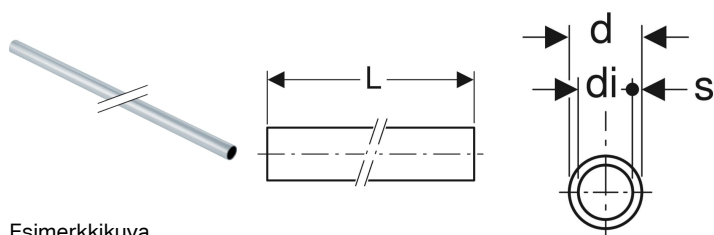

## Geberit Mapress Hiiliteräs -järjestelmäputki, ulkopinta sinkitty

Esimerkkikuva

### Ominaisuudet

- Ulkopuoli sinkitty

Tuotenro	LVI nro.	DN	d, ø	di, ø	s	L
29104	0478130	20	22 mm	19 mm	1.5 mm	6 m
29135	0478149	25	28 mm	25 mm	1.5 mm	3 m
29105	0478132	25	28 mm	25 mm	1.5 mm	6 m
29136	0478150	32	35 mm	32 mm	1.5 mm	3 m
29106	0478134	32	35 mm	32 mm	1.5 mm	6 m
29137	0478151	40	42 mm	39 mm	1.5 mm	3 m
29107	0478136	40	42 mm	39 mm	1.5 mm	6 m
29138	0478162	50	54 mm	51 mm	1.5 mm	3 m
29108	0478138	50	54 mm	51 mm	1.5 mm	6 m
29159	0478140	65	76.1 mm	72.1 mm	2 mm	6 m
29160	0478142	80	88.9 mm	84.9 mm	2 mm	6 m
29161	0478144	100	108 mm	104 mm	2 mm	6 m