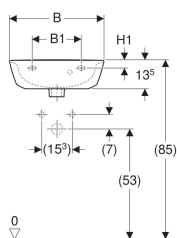

Geberit Renova -pieni pesuallas

Esimerkkikuva

Ominaisuuudet

- Ylivuoto epäsymmetrisesti sijoitettu
- Yhdistettävissä seinäkupuun

Tekniset tiedot

Materiaali

Vitroposliini

Tuotenro	LVI nro.	Väri / pinta	Hanareikä	Ylivuoto	B	B1	B2	B3	H	H1	T	T1
500.375.01.1	5618758	Valkoinen	Keskellä	Näkyvä	45 cm	19.5 cm	41 cm	22.5 cm	17.5 cm	5.5 cm	36 cm	26 cm
500.375.01.8	5618759	Valkoinen / KeraTect	Keskellä	Näkyvä	45 cm	19.5 cm	41 cm	22.5 cm	17.5 cm	5.5 cm	36 cm	26 cm
500.494.01.1	5618760	Valkoinen	Keskellä	Ei ole	45 cm	19.5 cm	41 cm	22.5 cm	17.5 cm	5.5 cm	36 cm	26 cm
500.494.01.8	5618761	Valkoinen / KeraTect	Keskellä	Ei ole	45 cm	19.5 cm	41 cm	22.5 cm	17.5 cm	5.5 cm	36 cm	26 cm
500.495.01.1	5618762	Valkoinen	Ei ole	Näkyvä	45 cm	19.5 cm	41 cm	- cm	17.5 cm	5.5 cm	36 cm	26 cm
500.495.01.8	5618763	Valkoinen / KeraTect	Ei ole	Näkyvä	45 cm	19.5 cm	41 cm	- cm	17.5 cm	5.5 cm	36 cm	26 cm
500.497.01.1	5618764	Valkoinen	Ei ole	Ei ole	45 cm	19.5 cm	41 cm	- cm	17.5 cm	5.5 cm	36 cm	26 cm
500.497.01.8	5618765	Valkoinen / KeraTect	Ei ole	Ei ole	45 cm	19.5 cm	41 cm	- cm	17.5 cm	5.5 cm	36 cm	26 cm
500.376.01.1	5618766	Valkoinen	Keskellä	Näkyvä	50 cm	21 cm	45 cm	25 cm	17.5 cm	6 cm	40 cm	30 cm
500.376.01.8	5618767	Valkoinen / KeraTect	Keskellä	Näkyvä	50 cm	21 cm	45 cm	25 cm	17.5 cm	6 cm	40 cm	30 cm
500.498.01.1	5618768	Valkoinen	Keskellä	Ei ole	50 cm	21 cm	45 cm	25 cm	17.5 cm	6 cm	40 cm	30 cm
500.498.01.8	5618769	Valkoinen / KeraTect	Keskellä	Ei ole	50 cm	21 cm	45 cm	25 cm	17.5 cm	6 cm	40 cm	30 cm
500.499.01.1	5618770	Valkoinen	Ei ole	Näkyvä	50 cm	21 cm	45 cm	- cm	17.5 cm	6 cm	40 cm	30 cm
500.499.01.8	5618771	Valkoinen / KeraTect	Ei ole	Näkyvä	50 cm	21 cm	45 cm	- cm	17.5 cm	6 cm	40 cm	30 cm
500.577.01.1	5618772	Valkoinen	Ei ole	Ei ole	50 cm	21 cm	45 cm	- cm	17.5 cm	6 cm	40 cm	30 cm
500.577.01.8	5618773	Valkoinen / KeraTect	Ei ole	Ei ole	50 cm	21 cm	45 cm	- cm	17.5 cm	6 cm	40 cm	30 cm