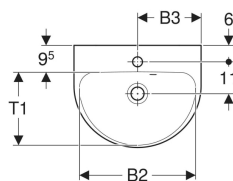

Geberit Renova -pieni pesuallas

Esimerkkikuva

Ominaisuuudet

- Ylivuoto epäsymmetrisesti sijoitettu
- Yhdistettävissä seinäkupuun

Tekniset tiedot

Materiaali

Vitroposliini

Tuotenro	LVI nro.	Väri / pinta	Hanareikä	Ylivuoto	B	B1	B2	B3	H	H1	T	T1
500.375.01.1	5618758	Valkoinen	Keskellä	Näkyvä	45 cm	19.5 cm	41 cm	22.5 cm	17.5 cm	5.5 cm	36 cm	26 cm
500.375.01.8	5618759	Valkoinen / KeraTect	Keskellä	Näkyvä	45 cm	19.5 cm	41 cm	22.5 cm	17.5 cm	5.5 cm	36 cm	26 cm
500.494.01.1	5618760	Valkoinen	Keskellä	Ei ole	45 cm	19.5 cm	41 cm	22.5 cm	17.5 cm	5.5 cm	36 cm	26 cm
500.494.01.8	5618761	Valkoinen / KeraTect	Keskellä	Ei ole	45 cm	19.5 cm	41 cm	22.5 cm	17.5 cm	5.5 cm	36 cm	26 cm
500.495.01.1	5618762	Valkoinen	Ei ole	Näkyvä	45 cm	19.5 cm	41 cm	- cm	17.5 cm	5.5 cm	36 cm	26 cm
500.495.01.8	5618763	Valkoinen / KeraTect	Ei ole	Näkyvä	45 cm	19.5 cm	41 cm	- cm	17.5 cm	5.5 cm	36 cm	26 cm
500.497.01.1	5618764	Valkoinen	Ei ole	Ei ole	45 cm	19.5 cm	41 cm	- cm	17.5 cm	5.5 cm	36 cm	26 cm
500.497.01.8	5618765	Valkoinen / KeraTect	Ei ole	Ei ole	45 cm	19.5 cm	41 cm	- cm	17.5 cm	5.5 cm	36 cm	26 cm
500.376.01.1	5618766	Valkoinen	Keskellä	Näkyvä	50 cm	21 cm	45 cm	25 cm	17.5 cm	6 cm	40 cm	30 cm
500.376.01.8	5618767	Valkoinen / KeraTect	Keskellä	Näkyvä	50 cm	21 cm	45 cm	25 cm	17.5 cm	6 cm	40 cm	30 cm
500.498.01.1	5618768	Valkoinen	Keskellä	Ei ole	50 cm	21 cm	45 cm	25 cm	17.5 cm	6 cm	40 cm	30 cm
500.498.01.8	5618769	Valkoinen / KeraTect	Keskellä	Ei ole	50 cm	21 cm	45 cm	25 cm	17.5 cm	6 cm	40 cm	30 cm
500.499.01.1	5618770	Valkoinen	Ei ole	Näkyvä	50 cm	21 cm	45 cm	- cm	17.5 cm	6 cm	40 cm	30 cm
500.499.01.8	5618771	Valkoinen / KeraTect	Ei ole	Näkyvä	50 cm	21 cm	45 cm	- cm	17.5 cm	6 cm	40 cm	30 cm
500.577.01.1	5618772	Valkoinen	Ei ole	Ei ole	50 cm	21 cm	45 cm	- cm	17.5 cm	6 cm	40 cm	30 cm
500.577.01.8	5618773	Valkoinen / KeraTect	Ei ole	Ei ole	50 cm	21 cm	45 cm	- cm	17.5 cm	6 cm	40 cm	30 cm