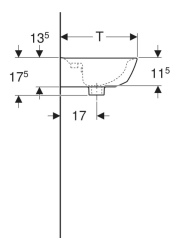

Geberit Renova -pieni pesuallas

Esimerkkikuva

Ominaisuuudet

- Ylivuoto epäsymmetrisesti sijoitettu
- Yhdistettävissä seinäkupuun

Tekniset tiedot

Materiaali

Vitroposliini

Tuotenro	LVI nro.	Väri / pinta	Hanareikä	Ylivuoto	B	B1	B2	B3	H	H1	T	T1
500.375.01.1	5618758	Valkoinen	Keskellä	Näkyvä	45 cm	19.5 cm	41 cm	22.5 cm	17.5 cm	5.5 cm	36 cm	26 cm
500.375.01.8	5618759	Valkoinen / KeraTect	Keskellä	Näkyvä	45 cm	19.5 cm	41 cm	22.5 cm	17.5 cm	5.5 cm	36 cm	26 cm
500.494.01.1	5618760	Valkoinen	Keskellä	Ei ole	45 cm	19.5 cm	41 cm	22.5 cm	17.5 cm	5.5 cm	36 cm	26 cm
500.494.01.8	5618761	Valkoinen / KeraTect	Keskellä	Ei ole	45 cm	19.5 cm	41 cm	22.5 cm	17.5 cm	5.5 cm	36 cm	26 cm
500.495.01.1	5618762	Valkoinen	Ei ole	Näkyvä	45 cm	19.5 cm	41 cm	- cm	17.5 cm	5.5 cm	36 cm	26 cm
500.495.01.8	5618763	Valkoinen / KeraTect	Ei ole	Näkyvä	45 cm	19.5 cm	41 cm	- cm	17.5 cm	5.5 cm	36 cm	26 cm
500.497.01.1	5618764	Valkoinen	Ei ole	Ei ole	45 cm	19.5 cm	41 cm	- cm	17.5 cm	5.5 cm	36 cm	26 cm
500.497.01.8	5618765	Valkoinen / KeraTect	Ei ole	Ei ole	45 cm	19.5 cm	41 cm	- cm	17.5 cm	5.5 cm	36 cm	26 cm
500.376.01.1	5618766	Valkoinen	Keskellä	Näkyvä	50 cm	21 cm	45 cm	25 cm	17.5 cm	6 cm	40 cm	30 cm
500.376.01.8	5618767	Valkoinen / KeraTect	Keskellä	Näkyvä	50 cm	21 cm	45 cm	25 cm	17.5 cm	6 cm	40 cm	30 cm
500.498.01.1	5618768	Valkoinen	Keskellä	Ei ole	50 cm	21 cm	45 cm	25 cm	17.5 cm	6 cm	40 cm	30 cm
500.498.01.8	5618769	Valkoinen / KeraTect	Keskellä	Ei ole	50 cm	21 cm	45 cm	25 cm	17.5 cm	6 cm	40 cm	30 cm
500.499.01.1	5618770	Valkoinen	Ei ole	Näkyvä	50 cm	21 cm	45 cm	- cm	17.5 cm	6 cm	40 cm	30 cm
500.499.01.8	5618771	Valkoinen / KeraTect	Ei ole	Näkyvä	50 cm	21 cm	45 cm	- cm	17.5 cm	6 cm	40 cm	30 cm
500.577.01.1	5618772	Valkoinen	Ei ole	Ei ole	50 cm	21 cm	45 cm	- cm	17.5 cm	6 cm	40 cm	30 cm
500.577.01.8	5618773	Valkoinen / KeraTect	Ei ole	Ei ole	50 cm	21 cm	45 cm	- cm	17.5 cm	6 cm	40 cm	30 cm