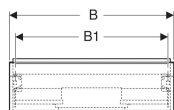

Ominaisuudet

- FSC™ C134279 -sertifioitu
- Kiinnitys seinään
- Yhdellä laatikolla
- Avaaminen vetimellä
- Vedin vaihdettavissa
- Hitaasti sulkeutuva laatikosto

- Laatikoissa ei ole syvennystä vesilukolle
- Kosteudenkestävä
- Toimitetaan esikoottuna

Tekniset tiedot

Materiaali	Lujapuristettu kolmikerroksinen lastulevy
Laatikon maksimikuorma	30 kg

Toimituksen sisältö

- Alakaappi pesualtaalle

- Kiinnitystarvikkeet

Tuotenumero	LVI nro.	Mix & Match	Väri / pinta	B	B1	B2	Pesualtaan leveys	H	T
502.310.01.1	6018597	Kyllä	Runko ja etuosa: valkoinen/lakattu korkeakiilto Vedin: valkoinen/jauhepinnoitettu matta	59.2 cm	53.8 cm	51.7 cm	60 cm	24.7 cm	47.6 cm
502.310.01.2	6018598	Kyllä	Runko ja etuosa: valkoinen/lakattu korkeakiilto Vedin: kromattu	59.2 cm	53.8 cm	51.7 cm	60 cm	24.7 cm	47.6 cm
502.310.01.3 *	6018599	Kyllä	Runko ja etuosa: valkoinen/lakattu matta Vedin: valkoinen/jauhepinnoitettu matta	59.2 cm	53.8 cm	51.7 cm	60 cm	24.7 cm	47.6 cm
502.310.JK.1	6018600	Kyllä	Runko ja etuosa: laava/lakattu matta Vedin: laava/jauhepinnoitettu matta	59.2 cm	53.8 cm	51.7 cm	60 cm	24.7 cm	47.6 cm
502.310.JL.1 *	6018601	Kyllä	Runko ja etuosa: hiekanharmaa/kiiltolakattu Vedin: hiekanharmaa/jauhepinnoitettu matta	59.2 cm	53.8 cm	51.7 cm	60 cm	24.7 cm	47.6 cm
502.310.JH.1	6018602	Kyllä	Runko ja etuosa: tammi/melamiini puukuvio Vedin: laava/jauhepinnoitettu matta	59.2 cm	53.8 cm	51.7 cm	60 cm	24.7 cm	47.6 cm
502.310.JR.1 *	6018603	Kyllä	Runko ja etuosa: hickoripuu/melamiini puukuvio Vedin: laava/jauhepinnoitettu matta	59.2 cm	53.8 cm	51.7 cm	60 cm	24.7 cm	47.6 cm
502.311.01.1	6018604	Kyllä	Runko ja etuosa: valkoinen/lakattu korkeakiilto Vedin: valkoinen/jauhepinnoitettu matta	74 cm	68.6 cm	66.5 cm	75 cm	24.7 cm	47.6 cm
502.311.01.2	6018605	Kyllä	Runko ja etuosa: valkoinen/lakattu korkeakiilto Vedin: kromattu	74 cm	68.6 cm	66.5 cm	75 cm	24.7 cm	47.6 cm
502.311.01.3 *	6018606	Kyllä	Runko ja etuosa: valkoinen/lakattu matta Vedin: valkoinen/jauhepinnoitettu matta	74 cm	68.6 cm	66.5 cm	75 cm	24.7 cm	47.6 cm