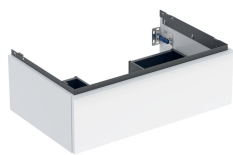

Geberit iCon -alakaappi pesualtaalle, yhdellä laatikolla

Esimerkkikuva

Ominaisuudet

- FSC™ C134279 -sertifioitu
- Kiinnitys seinään
- Yhdellä laatikolla
- Avaaminen vetimellä
- Vedin vaihdettavissa
- Hitaasti sulkeutuva laatikosto

- Laatikoissa ei ole syvennystä vesilukolle
- Kosteudenkestävä
- Toimitetaan esikoottuna

Tekniset tiedot

Materiaali	Lujapuristettu kolmikerroksinen lastulevy
Laatikon maksimikuorma	30 kg

Toimituksen sisältö