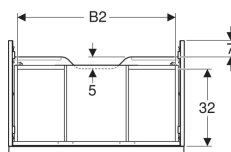

Ominaisuudet

- FSC™ C134279 -sertifioitu
- Kiinnitys seinään
- Yhdellä laatikolla
- Avaaminen vetimellä
- Vedin vaihdettavissa
- Hitaasti sulkeutuva laatikosto

- Laatikoissa ei ole syvennystä vesilukolle
- Kosteudenkestävä
- Toimitetaan esikoottuna

Tekniset tiedot

Materiaali	Lujapuristettu kolmikerroksinen lastulevy
Laatikon maksimikuorma	30 kg

Toimituksen sisältö

- Alakaappi pesualtaalle

- Kiinnitystarvikkeet

Tuotenumero	LVI nro.	Mix & Match	Väri / pinta	B	B1	B2	Pesualtaan leveys	H	T
502.310.01.1	6018597	Kyllä	Runko ja etuosa: valkoinen/lakattu korkeakiilto Vedin: valkoinen/jauhepinnoitettu matta	59.2 cm	53.8 cm	51.7 cm	60 cm	24.7 cm	47.6 cm
502.310.01.2	6018598	Kyllä	Runko ja etuosa: valkoinen/lakattu korkeakiilto Vedin: kromattu	59.2 cm	53.8 cm	51.7 cm	60 cm	24.7 cm	47.6 cm
502.310.01.3 *	6018599	Kyllä	Runko ja etuosa: valkoinen/lakattu matta Vedin: valkoinen/jauhepinnoitettu matta	59.2 cm	53.8 cm	51.7 cm	60 cm	24.7 cm	47.6 cm
502.310.JK.1	6018600	Kyllä	Runko ja etuosa: laava/lakattu matta Vedin: laava/jauhepinnoitettu matta	59.2 cm	53.8 cm	51.7 cm	60 cm	24.7 cm	47.6 cm
502.310.JL.1 *	6018601	Kyllä	Runko ja etuosa: hiekanharmaa/kiiltolakattu Vedin: hiekanharmaa/jauhepinnoitettu matta	59.2 cm	53.8 cm	51.7 cm	60 cm	24.7 cm	47.6 cm
502.310.JH.1	6018602	Kyllä	Runko ja etuosa: tammi/melamiini puukuvio Vedin: laava/jauhepinnoitettu matta	59.2 cm	53.8 cm	51.7 cm	60 cm	24.7 cm	47.6 cm
502.310.JR.1 *	6018603	Kyllä	Runko ja etuosa: hickoripuu/melamiini puukuvio Vedin: laava/jauhepinnoitettu matta	59.2 cm	53.8 cm	51.7 cm	60 cm	24.7 cm	47.6 cm
502.311.01.1	6018604	Kyllä	Runko ja etuosa: valkoinen/lakattu korkeakiilto Vedin: valkoinen/jauhepinnoitettu matta	74 cm	68.6 cm	66.5 cm	75 cm	24.7 cm	47.6 cm
502.311.01.2	6018605	Kyllä	Runko ja etuosa: valkoinen/lakattu korkeakiilto Vedin: kromattu	74 cm	68.6 cm	66.5 cm	75 cm	24.7 cm	47.6 cm
502.311.01.3 *	6018606	Kyllä	Runko ja etuosa: valkoinen/lakattu matta Vedin: valkoinen/jauhepinnoitettu matta	74 cm	68.6 cm	66.5 cm	75 cm	24.7 cm	47.6 cm