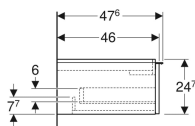

Ominaisuudet

- FSC™ C134279 -sertifioitu
- Kiinnitys seinään
- Yhdellä laatikolla
- Avaaminen vetimellä
- Vedin vaihdettavissa
- Hitaasti sulkeutuva laatikosto

- Laatikoissa ei ole syvennystä vesilukolle
- Kosteudenkestävä
- Toimitetaan esikoottuna

Tekniset tiedot

Materiaali	Lujapuristettu kolmikerroksinen lastulevy
Laatikon maksimikuorma	30 kg

Toimituksen sisältö

- Alakaappi pesualtaalle

- Kiinnitystarvikkeet

Tuotenumero	LVI nro.	Mix & Match	Väri / pinta	B	B1	B2	Pesualtaan leveys	H	T
502.310.01.1	6018597	Kyllä	Runko ja etuosa: valkoinen/lakattu korkeakiilto Vedin: valkoinen/jauhepinnoitettu matta	59.2 cm	53.8 cm	51.7 cm	60 cm	24.7 cm	47.6 cm
502.310.01.2	6018598	Kyllä	Runko ja etuosa: valkoinen/lakattu korkeakiilto Vedin: kromattu	59.2 cm	53.8 cm	51.7 cm	60 cm	24.7 cm	47.6 cm
502.310.01.3 *	6018599	Kyllä	Runko ja etuosa: valkoinen/lakattu matta Vedin: valkoinen/jauhepinnoitettu matta	59.2 cm	53.8 cm	51.7 cm	60 cm	24.7 cm	47.6 cm
502.310.JK.1	6018600	Kyllä	Runko ja etuosa: laava/lakattu matta Vedin: laava/jauhepinnoitettu matta	59.2 cm	53.8 cm	51.7 cm	60 cm	24.7 cm	47.6 cm
502.310.JL.1 *	6018601	Kyllä	Runko ja etuosa: hiekanharmaa/kiiltolakattu Vedin: hiekanharmaa/jauhepinnoitettu matta	59.2 cm	53.8 cm	51.7 cm	60 cm	24.7 cm	47.6 cm
502.310.JH.1	6018602	Kyllä	Runko ja etuosa: tammi/melamiini puukuvio Vedin: laava/jauhepinnoitettu matta	59.2 cm	53.8 cm	51.7 cm	60 cm	24.7 cm	47.6 cm
502.310.JR.1 *	6018603	Kyllä	Runko ja etuosa: hickoripuu/melamiini puukuvio Vedin: laava/jauhepinnoitettu matta	59.2 cm	53.8 cm	51.7 cm	60 cm	24.7 cm	47.6 cm
502.311.01.1	6018604	Kyllä	Runko ja etuosa: valkoinen/lakattu korkeakiilto Vedin: valkoinen/jauhepinnoitettu matta	74 cm	68.6 cm	66.5 cm	75 cm	24.7 cm	47.6 cm
502.311.01.2	6018605	Kyllä	Runko ja etuosa: valkoinen/lakattu korkeakiilto Vedin: kromattu	74 cm	68.6 cm	66.5 cm	75 cm	24.7 cm	47.6 cm
502.311.01.3 *	6018606	Kyllä	Runko ja etuosa: valkoinen/lakattu matta Vedin: valkoinen/jauhepinnoitettu matta	74 cm	68.6 cm	66.5 cm	75 cm	24.7 cm	47.6 cm