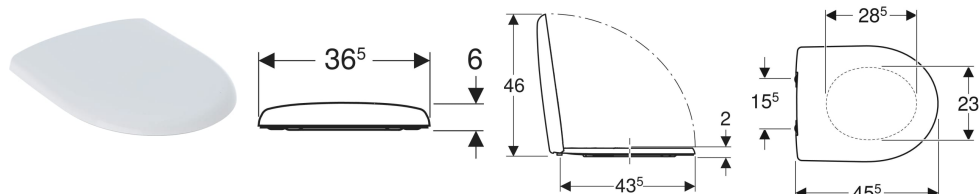

## Geberit Renova -WC-istuinkansi, kiinnitys ylhäältä

Esimerkkikuva

### Ominaisuudet

- Limittyvä WC-kansi

### Tekniset tiedot

Materiaali	Duroplast
Kiinnityspulttien etäisyys	15.5 cm

Tuotenro	LVI nro.	Väri / pinta	Pikakiinnityssarana	Soft Close -mekanismi	Kiinnitys	Saranamateriaali
500.836.01.1	5715041	Valkoinen / Kiiltävä	Kyllä	Kyllä	Ylhäältä	Kromattu messinki
573025000	5715065	Valkoinen / Kiiltävä	Ei	Kyllä	Ylhäältä	Kromattu messinki
573025010	5715066	Manhattan / Kiiltävä	Ei	Kyllä	Ylhäältä	Kromattu messinki
573025068	5715067	Pergamon / Kiiltävä	Ei	Kyllä	Ylhäältä	Kromattu messinki
573025080	5715068	Bahamabeige / Kiiltävä	Ei	Kyllä	Ylhäältä	Kromattu messinki
573015000	5715060	Valkoinen / Kiiltävä	Ei	Ei	Ylhäältä	Ruostumaton teräs