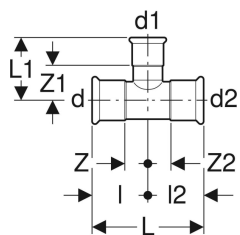

## Geberit Mapress CuNiFe -T-haara, supistettu

Esimerkkikuva

### Ominaisuudet

- Puristusindikaattori
- Puristamattomana vuotava liitos
- O-rengas mustaa CIIR-kumia
- Muhvipäissä läpikuultava suojatulppa