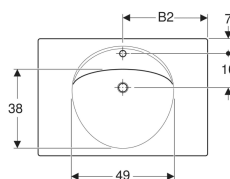

Geberit Preciosa -pesuallas laskutasolla

Esimerkkikuva

Ominaisuudet

- Madallettu hanasaareke
- Laskutasolla

Tekniset tiedot

Materiaali | Fine fireclay

Tuotenro	LVI nro.	Väri / pinta	Hanareikä	Ylivuoto	B	B1	B2	H	T
253200000	5618427	Valkoinen	Keskellä	Näkyvä	60 cm	28 cm	30 cm	20 cm	55 cm
253200600	5618428	Valkoinen / KeraTect	Keskellä	Näkyvä	60 cm	28 cm	30 cm	20 cm	55 cm
253230000	5618431	Valkoinen	Keskellä	Ei ole	60 cm	28 cm	30 cm	20 cm	55 cm
253230600	5618432	Valkoinen / KeraTect	Keskellä	Ei ole	60 cm	28 cm	30 cm	20 cm	55 cm
253220000	5618429	Valkoinen	Ei ole	Näkyvä	60 cm	28 cm	30 cm	20 cm	55 cm
253220600	5618430	Valkoinen / KeraTect	Ei ole	Näkyvä	60 cm	28 cm	30 cm	20 cm	55 cm
253240000	5618433	Valkoinen	Ei ole	Ei ole	60 cm	28 cm	30 cm	20 cm	55 cm
253240600	5618434	Valkoinen / KeraTect	Ei ole	Ei ole	60 cm	28 cm	30 cm	20 cm	55 cm
124280000	5618435	Valkoinen	Keskellä	Näkyvä	80 cm	28 cm	40 cm	20 cm	55 cm
124280600	5618436	Valkoinen / KeraTect	Keskellä	Näkyvä	80 cm	28 cm	40 cm	20 cm	55 cm
124283000	5618439	Valkoinen	Keskellä	Ei ole	80 cm	28 cm	40 cm	20 cm	55 cm
124283600	5618440	Valkoinen / KeraTect	Keskellä	Ei ole	80 cm	28 cm	40 cm	20 cm	55 cm
124282000	5618437	Valkoinen	Ei ole	Näkyvä	80 cm	28 cm	40 cm	20 cm	55 cm
124282600	5618438	Valkoinen / KeraTect	Ei ole	Näkyvä	80 cm	28 cm	40 cm	20 cm	55 cm
124284000	5618441	Valkoinen	Ei ole	Ei ole	80 cm	28 cm	40 cm	20 cm	55 cm
124284600	5618442	Valkoinen / KeraTect	Ei ole	Ei ole	80 cm	28 cm	40 cm	20 cm	55 cm
124200000	5618443	Valkoinen	Keskellä	Näkyvä	100 cm	68 cm	50 cm	20 cm	55 cm
124200600	5618444	Valkoinen / KeraTect	Keskellä	Näkyvä	100 cm	68 cm	50 cm	20 cm	55 cm
124230000	* 5618447	Valkoinen	Keskellä	Ei ole	100 cm	68 cm	50 cm	20 cm	55 cm
124230600	* 5618448	Valkoinen / KeraTect	Keskellä	Ei ole	100 cm	68 cm	50 cm	20 cm	55 cm
124220000	* 5618445	Valkoinen	Ei ole	Näkyvä	100 cm	68 cm	50 cm	20 cm	55 cm
124220600	* 5618446	Valkoinen / KeraTect	Ei ole	Näkyvä	100 cm	68 cm	50 cm	20 cm	55 cm
124240000	* 5618449	Valkoinen	Ei ole	Ei ole	100 cm	68 cm	50 cm	20 cm	55 cm
124240600	* 5618450	Valkoinen / KeraTect	Ei ole	Ei ole	100 cm	68 cm	50 cm	20 cm	55 cm