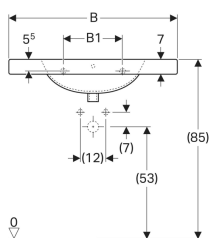

Geberit Preciosa -pesuallas laskutasolla

Esimerkkikuva

Ominaisuudet

- Madallettu hanasaareke
- Laskutasolla

Tekniset tiedot

Materiaali | Fine fireclay

Tuotenro	LVI nro.	Väri / pinta	Hanareikä	Ylivuoto	B	B1	B2	H	T
253200000	5618427	Valkoinen	Keskellä	Näkyvä	60 cm	28 cm	30 cm	20 cm	55 cm
253200600	5618428	Valkoinen / KeraTect	Keskellä	Näkyvä	60 cm	28 cm	30 cm	20 cm	55 cm
253230000	5618431	Valkoinen	Keskellä	Ei ole	60 cm	28 cm	30 cm	20 cm	55 cm
253230600	5618432	Valkoinen / KeraTect	Keskellä	Ei ole	60 cm	28 cm	30 cm	20 cm	55 cm
253220000	5618429	Valkoinen	Ei ole	Näkyvä	60 cm	28 cm	30 cm	20 cm	55 cm
253220600	5618430	Valkoinen / KeraTect	Ei ole	Näkyvä	60 cm	28 cm	30 cm	20 cm	55 cm
253240000	5618433	Valkoinen	Ei ole	Ei ole	60 cm	28 cm	30 cm	20 cm	55 cm
253240600	5618434	Valkoinen / KeraTect	Ei ole	Ei ole	60 cm	28 cm	30 cm	20 cm	55 cm
124280000	5618435	Valkoinen	Keskellä	Näkyvä	80 cm	28 cm	40 cm	20 cm	55 cm
124280600	5618436	Valkoinen / KeraTect	Keskellä	Näkyvä	80 cm	28 cm	40 cm	20 cm	55 cm
124283000	5618439	Valkoinen	Keskellä	Ei ole	80 cm	28 cm	40 cm	20 cm	55 cm
124283600	5618440	Valkoinen / KeraTect	Keskellä	Ei ole	80 cm	28 cm	40 cm	20 cm	55 cm
124282000	5618437	Valkoinen	Ei ole	Näkyvä	80 cm	28 cm	40 cm	20 cm	55 cm
124282600	5618438	Valkoinen / KeraTect	Ei ole	Näkyvä	80 cm	28 cm	40 cm	20 cm	55 cm
124284000	5618441	Valkoinen	Ei ole	Ei ole	80 cm	28 cm	40 cm	20 cm	55 cm
124284600	5618442	Valkoinen / KeraTect	Ei ole	Ei ole	80 cm	28 cm	40 cm	20 cm	55 cm
124200000	5618443	Valkoinen	Keskellä	Näkyvä	100 cm	68 cm	50 cm	20 cm	55 cm
124200600	5618444	Valkoinen / KeraTect	Keskellä	Näkyvä	100 cm	68 cm	50 cm	20 cm	55 cm
124230000	* 5618447	Valkoinen	Keskellä	Ei ole	100 cm	68 cm	50 cm	20 cm	55 cm
124230600	* 5618448	Valkoinen / KeraTect	Keskellä	Ei ole	100 cm	68 cm	50 cm	20 cm	55 cm
124220000	* 5618445	Valkoinen	Ei ole	Näkyvä	100 cm	68 cm	50 cm	20 cm	55 cm
124220600	* 5618446	Valkoinen / KeraTect	Ei ole	Näkyvä	100 cm	68 cm	50 cm	20 cm	55 cm
124240000	* 5618449	Valkoinen	Ei ole	Ei ole	100 cm	68 cm	50 cm	20 cm	55 cm
124240600	* 5618450	Valkoinen / KeraTect	Ei ole	Ei ole	100 cm	68 cm	50 cm	20 cm	55 cm