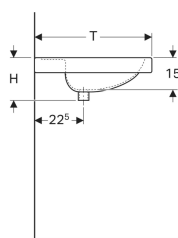

Geberit Preciosa -pesuallas laskutasolla

Esimerkkikuva

Ominaisuudet

- Madallettu hanasaareke
- Laskutasolla

Tekniset tiedot

Materiaali | Fine fireclay

Tuotenro	LVI nro.	Väri / pinta	Hanareikä	Ylivuoto	B	B1	B2	H	T
253200000	5618427	Valkoinen	Keskellä	Näkyvä	60 cm	28 cm	30 cm	20 cm	55 cm
253200600	5618428	Valkoinen / KeraTect	Keskellä	Näkyvä	60 cm	28 cm	30 cm	20 cm	55 cm
253230000	5618431	Valkoinen	Keskellä	Ei ole	60 cm	28 cm	30 cm	20 cm	55 cm
253230600	5618432	Valkoinen / KeraTect	Keskellä	Ei ole	60 cm	28 cm	30 cm	20 cm	55 cm
253220000	5618429	Valkoinen	Ei ole	Näkyvä	60 cm	28 cm	30 cm	20 cm	55 cm
253220600	5618430	Valkoinen / KeraTect	Ei ole	Näkyvä	60 cm	28 cm	30 cm	20 cm	55 cm
253240000	5618433	Valkoinen	Ei ole	Ei ole	60 cm	28 cm	30 cm	20 cm	55 cm
253240600	5618434	Valkoinen / KeraTect	Ei ole	Ei ole	60 cm	28 cm	30 cm	20 cm	55 cm
124280000	5618435	Valkoinen	Keskellä	Näkyvä	80 cm	28 cm	40 cm	20 cm	55 cm
124280600	5618436	Valkoinen / KeraTect	Keskellä	Näkyvä	80 cm	28 cm	40 cm	20 cm	55 cm
124283000	5618439	Valkoinen	Keskellä	Ei ole	80 cm	28 cm	40 cm	20 cm	55 cm
124283600	5618440	Valkoinen / KeraTect	Keskellä	Ei ole	80 cm	28 cm	40 cm	20 cm	55 cm
124282000	5618437	Valkoinen	Ei ole	Näkyvä	80 cm	28 cm	40 cm	20 cm	55 cm
124282600	5618438	Valkoinen / KeraTect	Ei ole	Näkyvä	80 cm	28 cm	40 cm	20 cm	55 cm
124284000	5618441	Valkoinen	Ei ole	Ei ole	80 cm	28 cm	40 cm	20 cm	55 cm
124284600	5618442	Valkoinen / KeraTect	Ei ole	Ei ole	80 cm	28 cm	40 cm	20 cm	55 cm
124200000	5618443	Valkoinen	Keskellä	Näkyvä	100 cm	68 cm	50 cm	20 cm	55 cm
124200600	5618444	Valkoinen / KeraTect	Keskellä	Näkyvä	100 cm	68 cm	50 cm	20 cm	55 cm
124230000	* 5618447	Valkoinen	Keskellä	Ei ole	100 cm	68 cm	50 cm	20 cm	55 cm
124230600	* 5618448	Valkoinen / KeraTect	Keskellä	Ei ole	100 cm	68 cm	50 cm	20 cm	55 cm
124220000	* 5618445	Valkoinen	Ei ole	Näkyvä	100 cm	68 cm	50 cm	20 cm	55 cm
124220600	* 5618446	Valkoinen / KeraTect	Ei ole	Näkyvä	100 cm	68 cm	50 cm	20 cm	55 cm
124240000	* 5618449	Valkoinen	Ei ole	Ei ole	100 cm	68 cm	50 cm	20 cm	55 cm
124240600	* 5618450	Valkoinen / KeraTect	Ei ole	Ei ole	100 cm	68 cm	50 cm	20 cm	55 cm